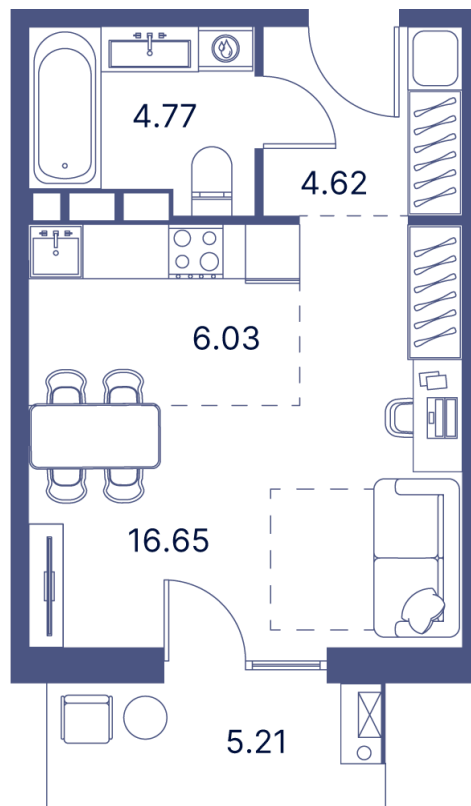

Номер: 16

# Студия 42.62 м<sup>2</sup>

Отсканируйте QR-код и  
смотрите на сайте  
portdazur.com

# На этаже 4

Студия 42.62 м<sup>2</sup>

25.05.2026 09:29 (Мск)

Не является публичной офертой, цена может быть скорректирована.  
Информация взята с сайта «portdazur.com».