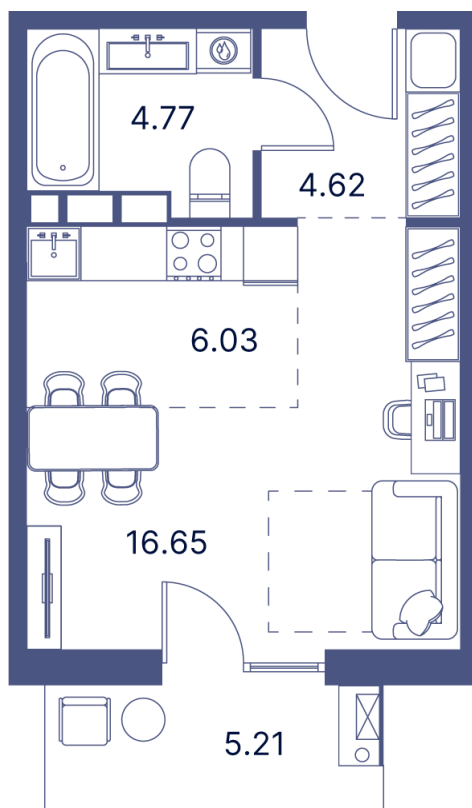

Номер: 16

Студия 42.62 м²

Отсканируйте QR-код и
смотрите на сайте
portdazur.com

117 841 руб.

Чистовая отделка

на Sea Breeze

Корпус

Дом 7

Этаж

4

Секция

1

02.04.2026 07:02 (Мск)

Не является публичной офертой, цена может быть скорректирована. Информация взята с сайта «portdazur.com»

На этаже 4

Студия 42.62 м²