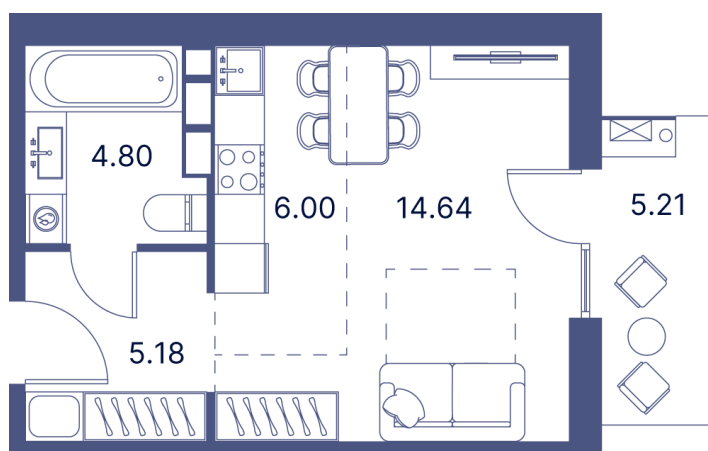

Номер: 63

Студия 43.09 м²

Отсканируйте QR-код и
смотрите на сайте
portdazur.com

Цена по запросу

Чистовая отделка

на бассейн

Корпус	Дом 2	Этаж	9
Секция	1		

07.12.2025 11:43 (Мск)

Не является публичной офертой, цена может быть скорректирована. Информация взята с сайта «portdazur.com»

На этаже 9

Студия 43.09 м²

07.12.2025 11:43 (Мск)

Не является публичной офертой, цена может быть скорректирована. Информация взята с сайта «portdazur.com»