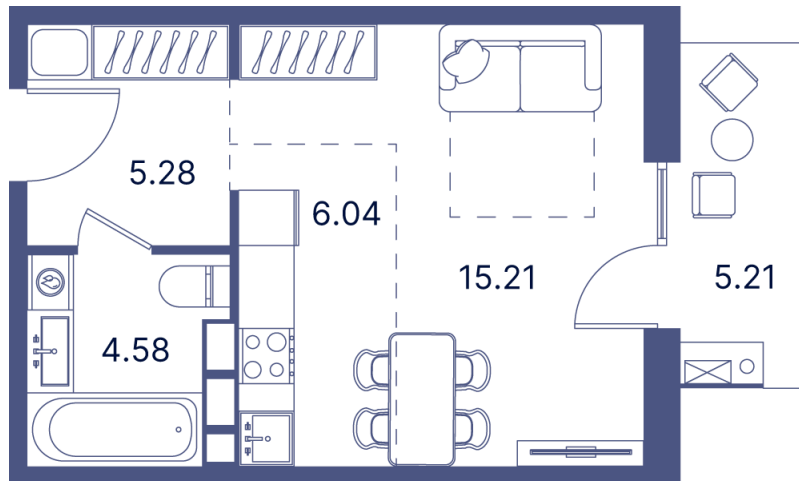

Номер: 265

Студия 42.34 м²

Отсканируйте QR-код и
смотрите на сайте
portdazur.com

Цена по запросу

Чистовая отделка

на бульвар

Корпус	Дом 2	Этаж	4
Секция	6		

10.06.2026 13:56 (Мск)

Не является публичной офертой, цена может быть скорректирована.
Информация взята с сайта «portdazur.com».

На этаже 4

Студия 42.34 м²

10.06.2026 13:56 (Мск)

Не является публичной офертой, цена может быть скорректирована.
Информация взята с сайта «portdazur.com».