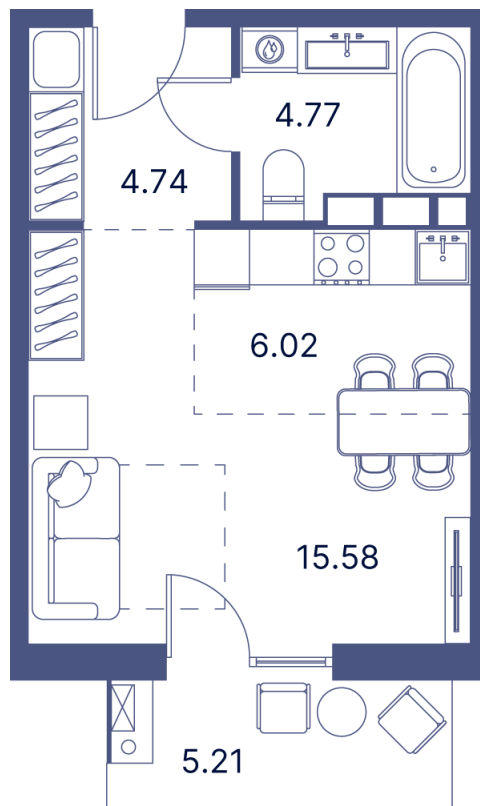

Номер: 556

Студия 41.61 м²

Отсканируйте QR-код и
смотрите на сайте
portdazur.com

115 053 руб.

Чистовая отделка

на Sea Breeze

Корпус	Дом 1	Этаж	2
Секция	11		

02.04.2026 04:28 (Мск)

Не является публичной офертой, цена может быть скорректирована. Информация взята с сайта «portdazur.com»

На этаже 2

Студия 41.61 м²

02.04.2026 04:28 (Мск)

Не является публичной офертой, цена может быть скорректирована. Информация взята с сайта «portdazur.com»