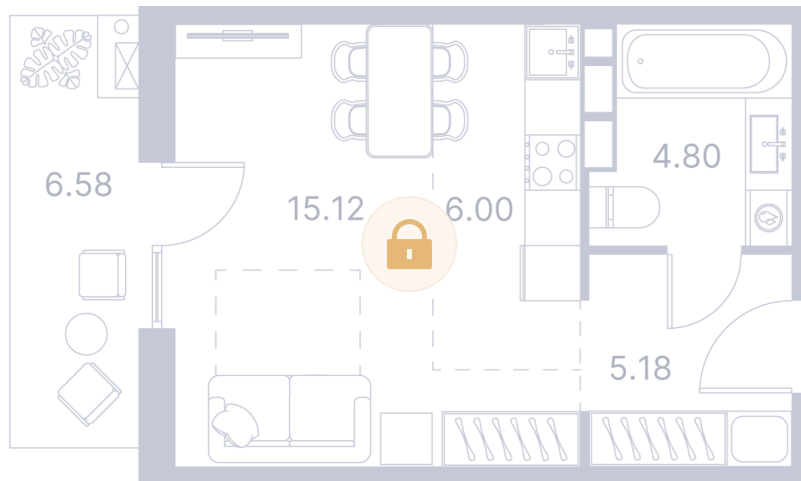

Номер: 134

Студия 42.55 м²

Отсканируйте QR-код и
смотрите на сайте
portdazur.com

Цена по запросу

Чистовая отделка

частично на море

Корпус	Дом 1	Этаж	7
Секция	2		

25.05.2026 09:09 (Мск)

Не является публичной офертой, цена может быть скорректирована.
Информация взята с сайта «portdazur.com».

На этаже 7

Студия 42.55 м²

25.05.2026 09:09 (Мск)

Не является публичной офертой, цена может быть скорректирована.
Информация взята с сайта «portdazur.com».