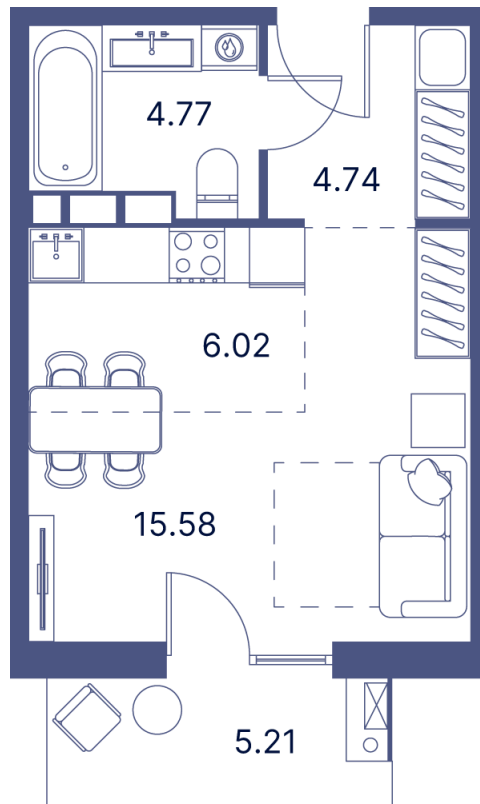

Номер: 61

Студия 41.8 м²

Отсканируйте QR-код и
смотрите на сайте
portdazur.com

Цена по запросу

Чистовая отделка

на Sea Breeze

Корпус	Дом 1	Этаж	9
Секция	1		

26.05.2026 01:24 (Мск)

Не является публичной офертой, цена может быть скорректирована.
Информация взята с сайта «portdazur.com».

На этаже 9

Студия 41.8 м²

26.05.2026 01:24 (Мск)

Не является публичной офертой, цена может быть скорректирована.
Информация взята с сайта «portdazur.com».