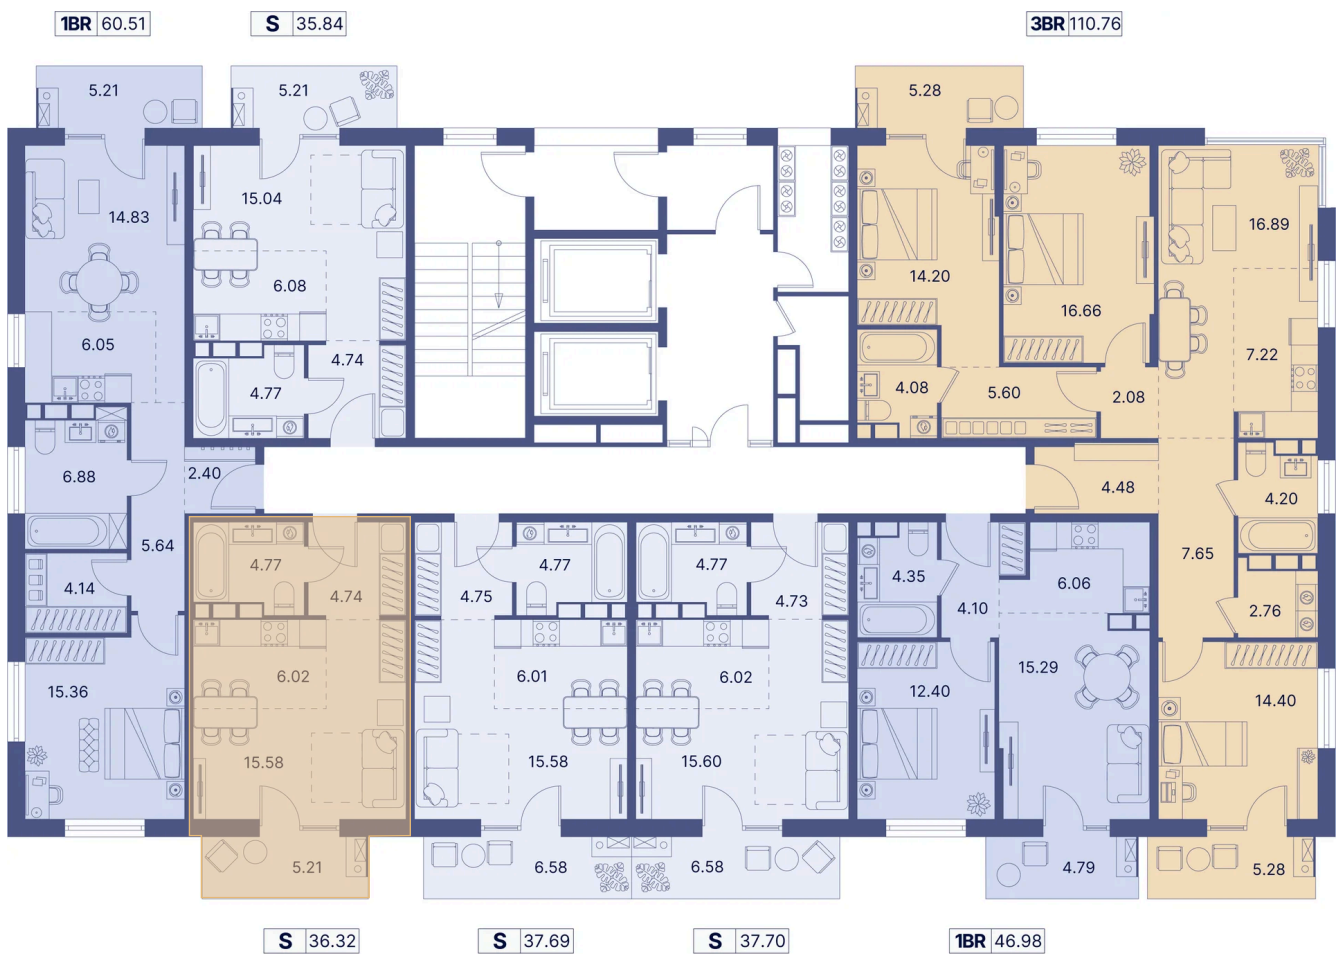

Номер: 61

Студия 41.8 м²

Отсканируйте QR-код и
смотрите на сайте
portdazur.com

Цена по запросу

Чистовая отделка

на Sea Breeze

Корпус	Дом 1	Этаж	9
Секция	1		

26.05.2026 01:24 (Мск)

Не является публичной офертой, цена может быть скорректирована.
Информация взята с сайта «portdazur.com».

На этаже 9

Студия 41.8 м²

26.05.2026 01:24 (Мск)

Не является публичной офертой, цена может быть скорректирована.
Информация взята с сайта «portdazur.com».