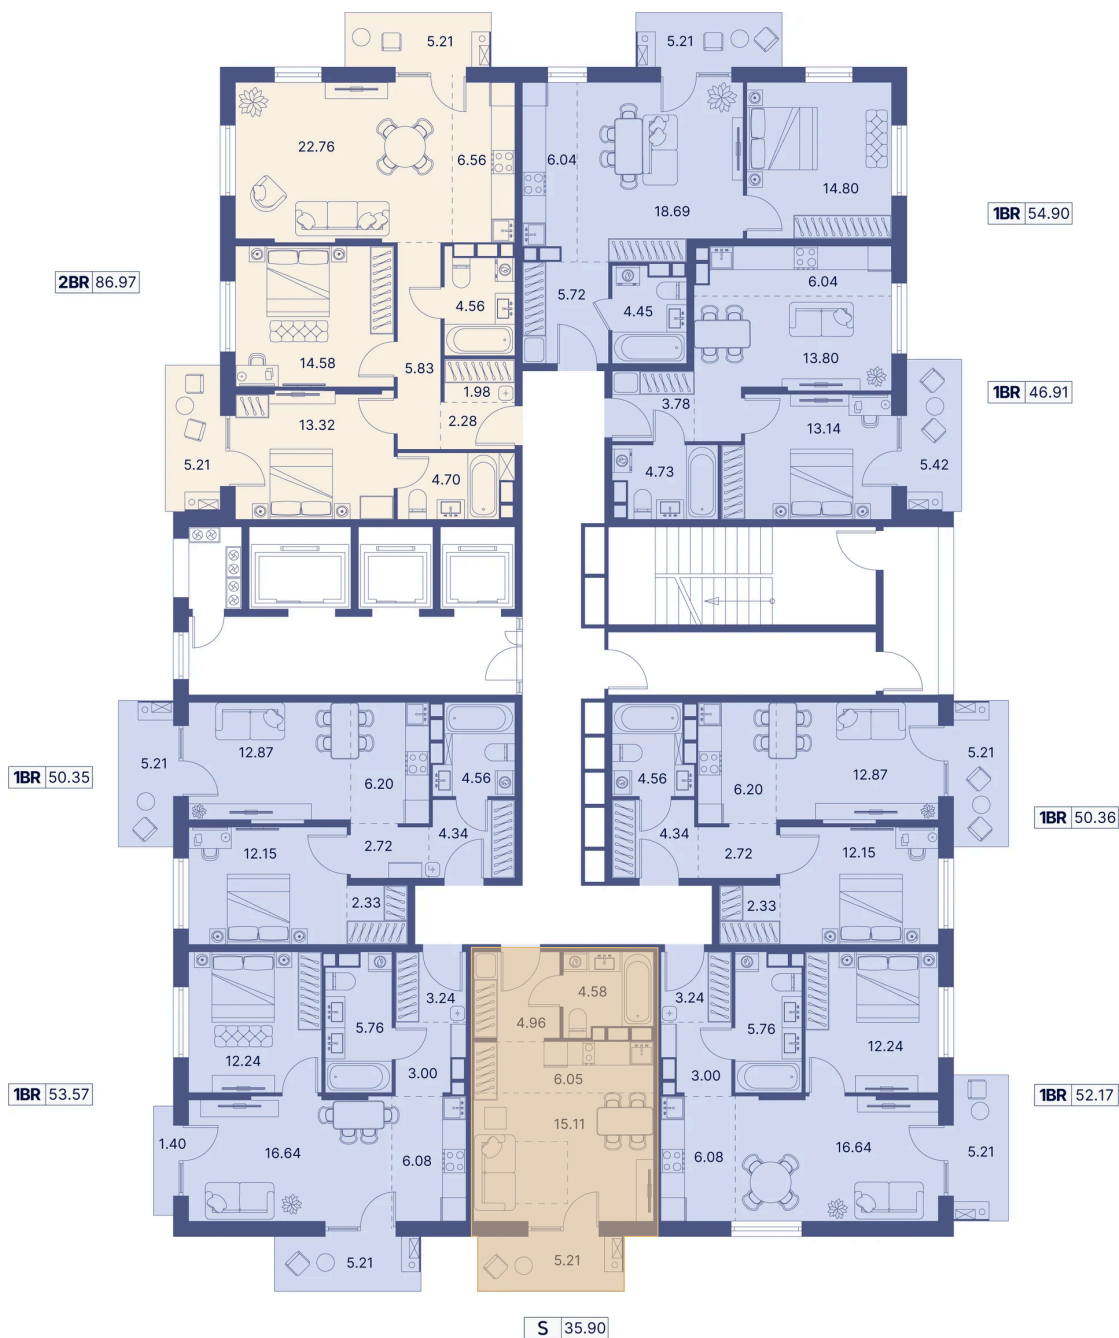

Номер: 27

Студия 40.66 м²

Отсканируйте QR-код и
смотрите на сайте
portdazur.com

111 217 руб.

Чистовая отделка

на Sea Breeze

Корпус	Дом 10	Этаж	5
Секция	1		

02.04.2026 06:25 (Мск)

Не является публичной офертой, цена может быть скорректирована. Информация взята с сайта «portdazur.com»

На этаже 5

Студия 40.66 м²

02.04.2026 06:25 (Мск)

Не является публичной офертой, цена может быть скорректирована. Информация взята с сайта «portdazur.com»