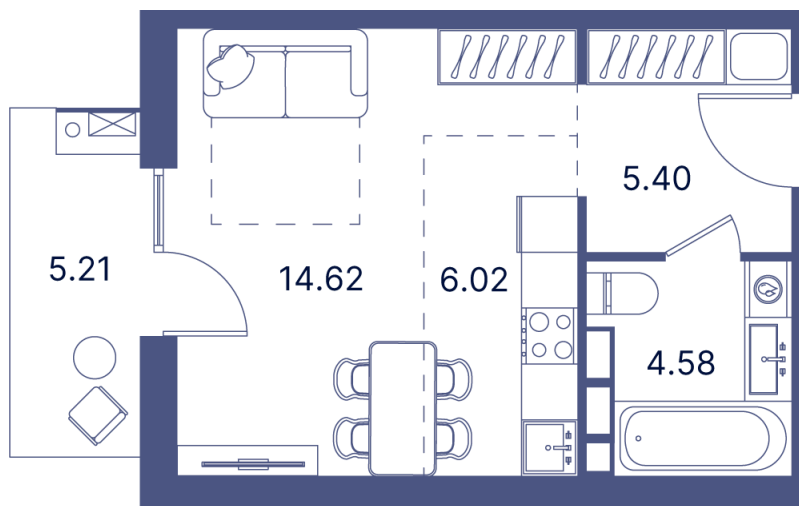

# Студия 42.84 м<sup>2</sup>

Отсканируйте QR-код и  
смотрите на сайте  
portdazur.com