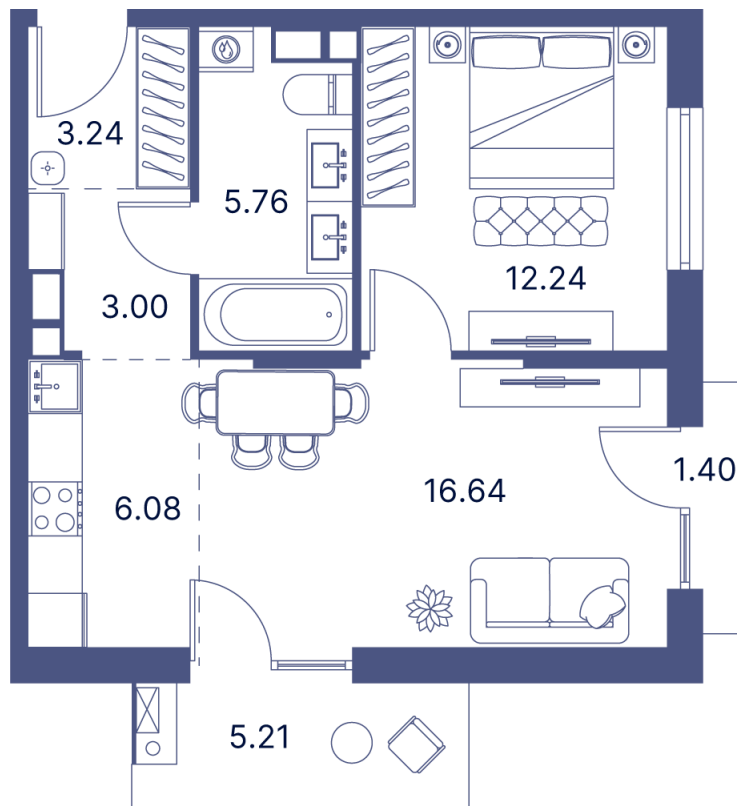

Номер: 52

Отсканируйте QR-код и
смотрите на сайте
portdazur.com

1 комнатная 60.37 м²

Цена по запросу

Чистовая отделка

на Sea Breeze

Корпус	Дом 12	Этаж	8
Секция	1		

26.05.2026 05:59 (Мск)

Не является публичной офертой, цена может быть скорректирована.
Информация взята с сайта «portdazur.com».

На этаже 8

1 комнатная 60.37 м²

26.05.2026 05:59 (Мск)

Не является публичной офертой, цена может быть скорректирована.
Информация взята с сайта «portdazur.com».