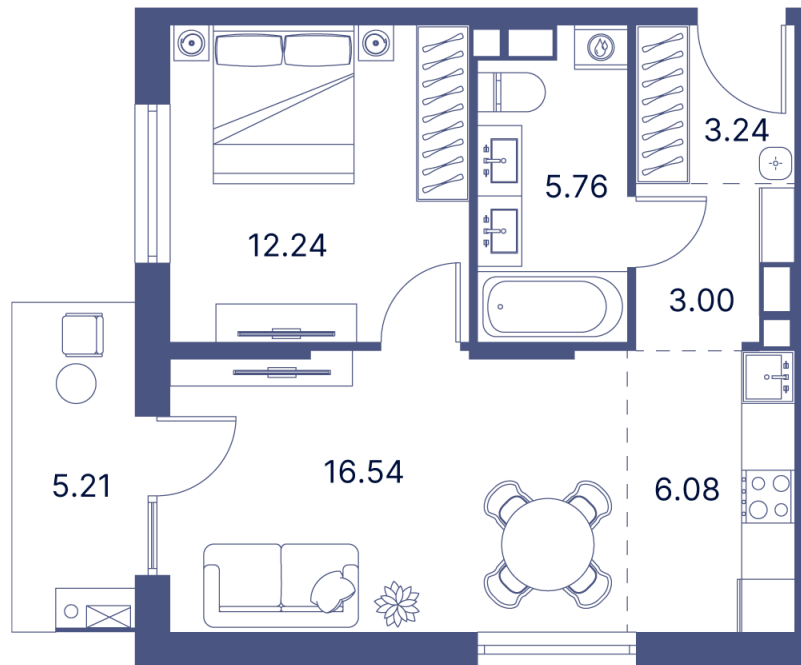

Номер: 113

Отсканируйте QR-код и
смотрите на сайте
portdazur.com

1 комнатная 60.37 м²

Цена по запросу

Чистовая отделка

частично на море

Корпус

Дом 12

Этаж

16

Секция

1

25.05.2026 17:15 (Мск)

Не является публичной офертой, цена может быть скорректирована.
Информация взята с сайта «portdazur.com».

На этаже 16

1 комнатная 60.37 м²