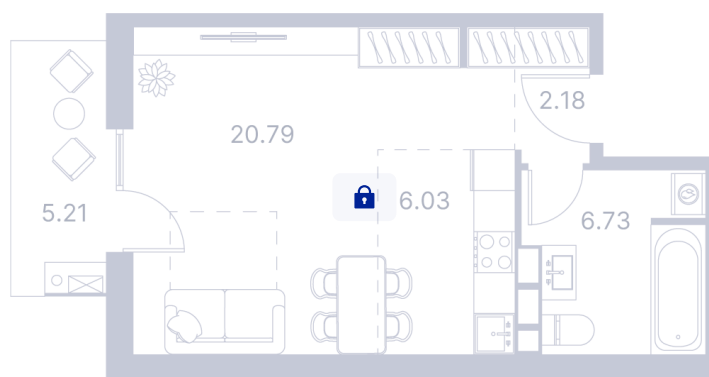

Номер: 162

Студия 49.22 м²

Отсканируйте QR-код и
смотрите на сайте
portdazur.com

Цена по запросу

Чистовая отделка

на бульвар

Корпус	Дом 3	Этаж	2
Секция	3		

03.03.2026 23:41 (Мск)

Не является публичной офертой, цена может быть скорректирована. Информация взята с сайта «portdazur.com»

На этаже 2

Студия 49.22 м²

03.03.2026 23:41 (Мск)

Не является публичной офертой, цена может быть скорректирована. Информация взята с сайта «portdazur.com»