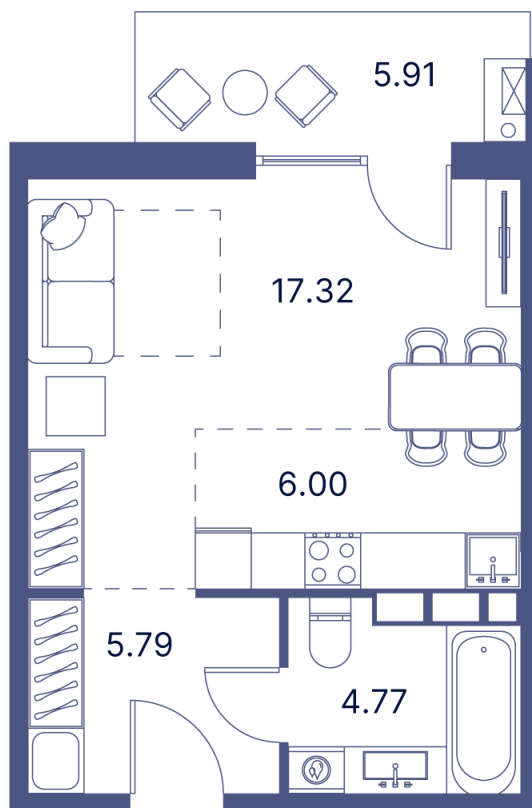

Номер: 351

Студия 45.95 м²

Отсканируйте QR-код и
смотрите на сайте
portdazur.com

135 135 руб.

Чистовая отделка

на Sea Breeze

Корпус	Дом 1	Этаж	4
Секция	7		

02.04.2026 06:11 (Мск)

Не является публичной офертой, цена может быть скорректирована. Информация взята с сайта «portdazur.com»

На этаже 4

Студия 45.95 м²

02.04.2026 06:11 (Мск)

Не является публичной офертой, цена может быть скорректирована. Информация взята с сайта «portdazur.com»