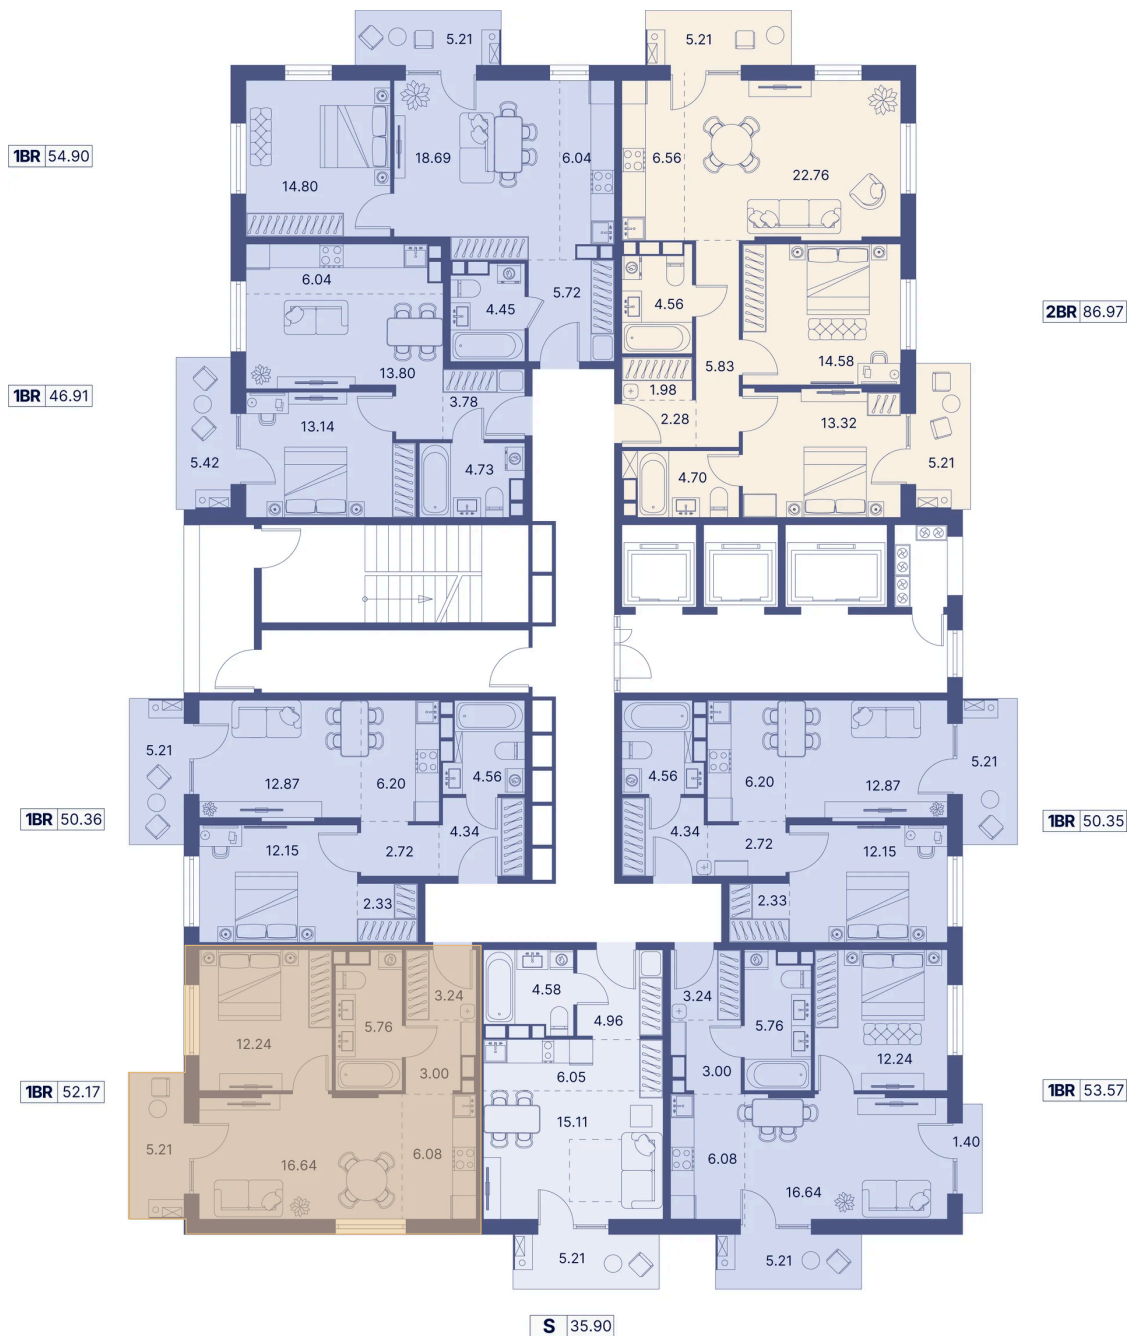

Номер: 66

Отсканируйте QR-код и
смотрите на сайте
portdazur.com

1 комнатная 60.37 м²

Цена по запросу

Чистовая отделка

на Sea Breeze

Корпус	Дом 6	Этаж	10
Секция	1		

25.05.2026 13:44 (Мск)

Не является публичной офертой, цена может быть скорректирована.
Информация взята с сайта «portdazur.com».

На этаже 10

1 комнатная 60.37 м²

25.05.2026 13:44 (Мск)

Не является публичной офертой, цена может быть скорректирована.
Информация взята с сайта «portdazur.com».