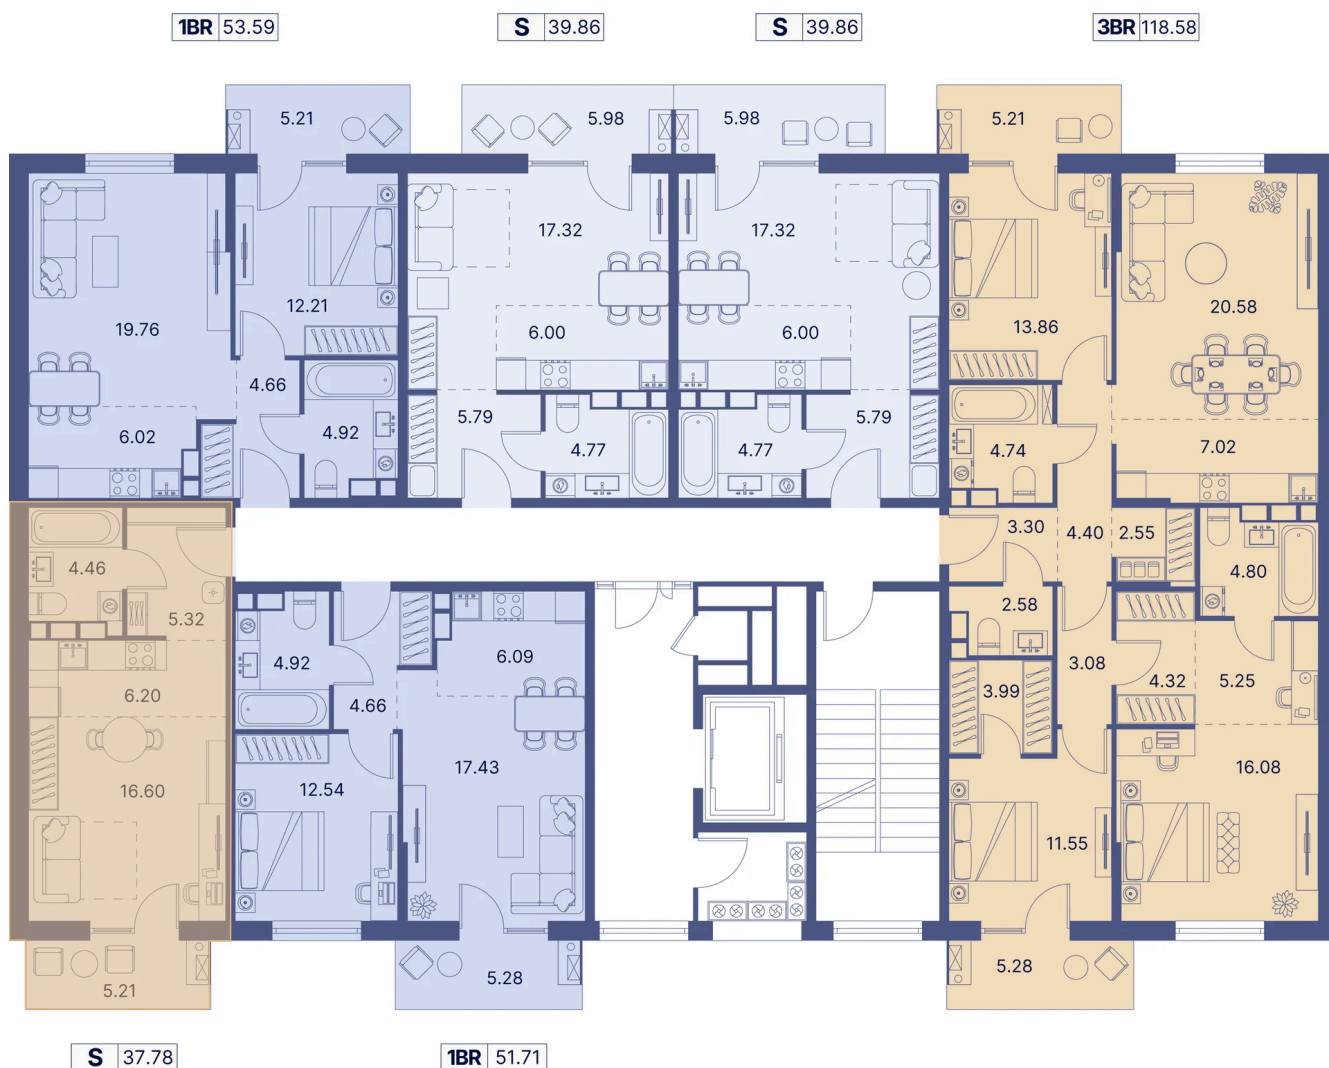

Номер: 266

Студия 46.13 м²

Отсканируйте QR-код и
смотрите на сайте
portdazur.com

Цена по запросу

Чистовая отделка

на бассейн

Корпус	Дом 1	Этаж	3
Секция	5		

25.05.2026 07:07 (Мск)

Не является публичной офертой, цена может быть скорректирована.
Информация взята с сайта «portdazur.com».

На этаже 3

Студия 46.13 м²

25.05.2026 07:07 (Мск)

Не является публичной офертой, цена может быть скорректирована.
Информация взята с сайта «portdazur.com».