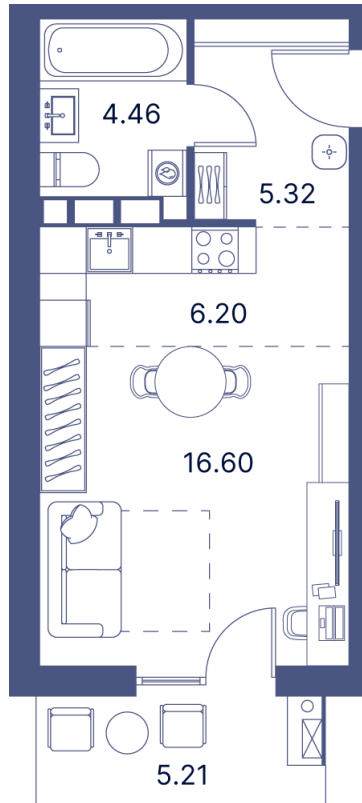

Номер: 266

Студия 46.13 м²

Отсканируйте QR-код и
смотрите на сайте
portdazur.com

Цена по запросу

Чистовая отделка

на бассейн

Корпус	Дом 1	Этаж	3
Секция	5		

25.05.2026 07:07 (Мск)

Не является публичной офертой, цена может быть скорректирована.
Информация взята с сайта «portdazur.com».

На этаже 3

Студия 46.13 м²

25.05.2026 07:07 (Мск)

Не является публичной офертой, цена может быть скорректирована.
Информация взята с сайта «portdazur.com».