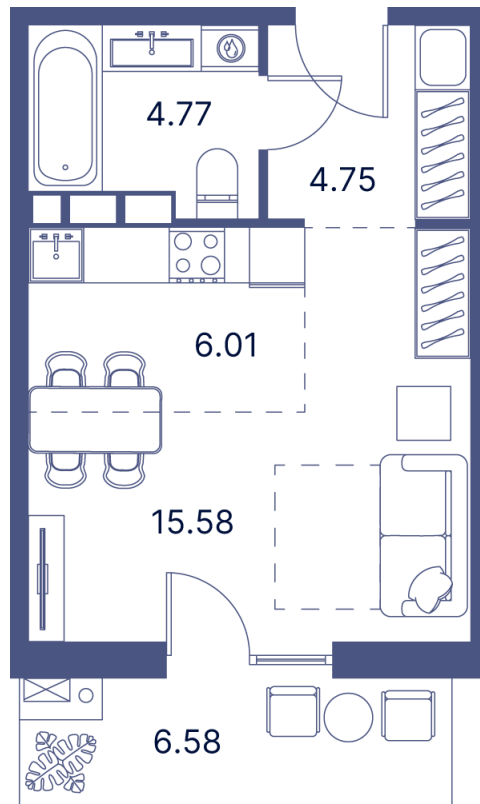

Номер: 528

Студия 43.05 м²

Отсканируйте QR-код и
смотрите на сайте
portdazur.com

Цена по запросу

Чистовая отделка

на Sea Breeze

Корпус	Дом 3	Этаж	5
Секция	10		

26.05.2026 05:51 (Мск)

Не является публичной офертой, цена может быть скорректирована.
Информация взята с сайта «portdazur.com».

На этаже 5

Студия 43.05 м²

26.05.2026 05:51 (Мск)

Не является публичной офертой, цена может быть скорректирована.
Информация взята с сайта «portdazur.com».