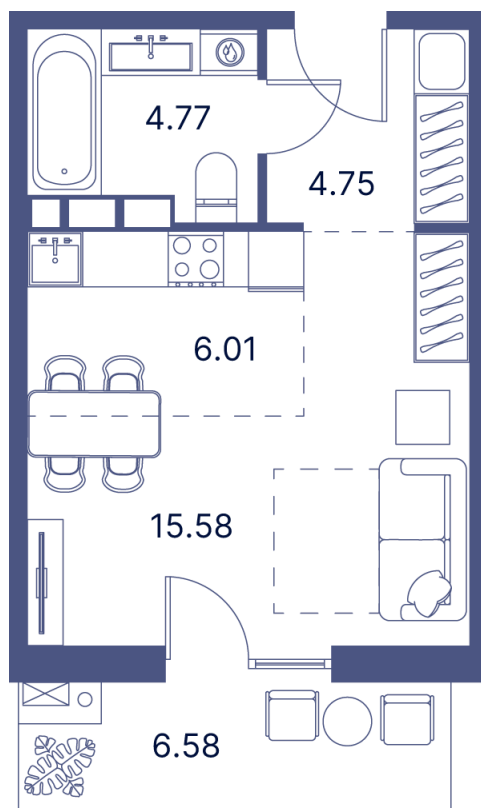

Номер: 528

Студия 43.05 м²

Отсканируйте QR-код и
смотрите на сайте
portdazur.com

121 515 руб.

Чистовая отделка

на Sea Breeze

Корпус	Дом 3	Этаж	5
Секция	10		

02.04.2026 11:09 (Мск)

Не является публичной офертой, цена может быть скорректирована. Информация взята с сайта «portdazur.com»

На этаже 5

Студия 43.05 м²

02.04.2026 11:09 (Мск)

Не является публичной офертой, цена может быть скорректирована. Информация взята с сайта <portdazur.com>