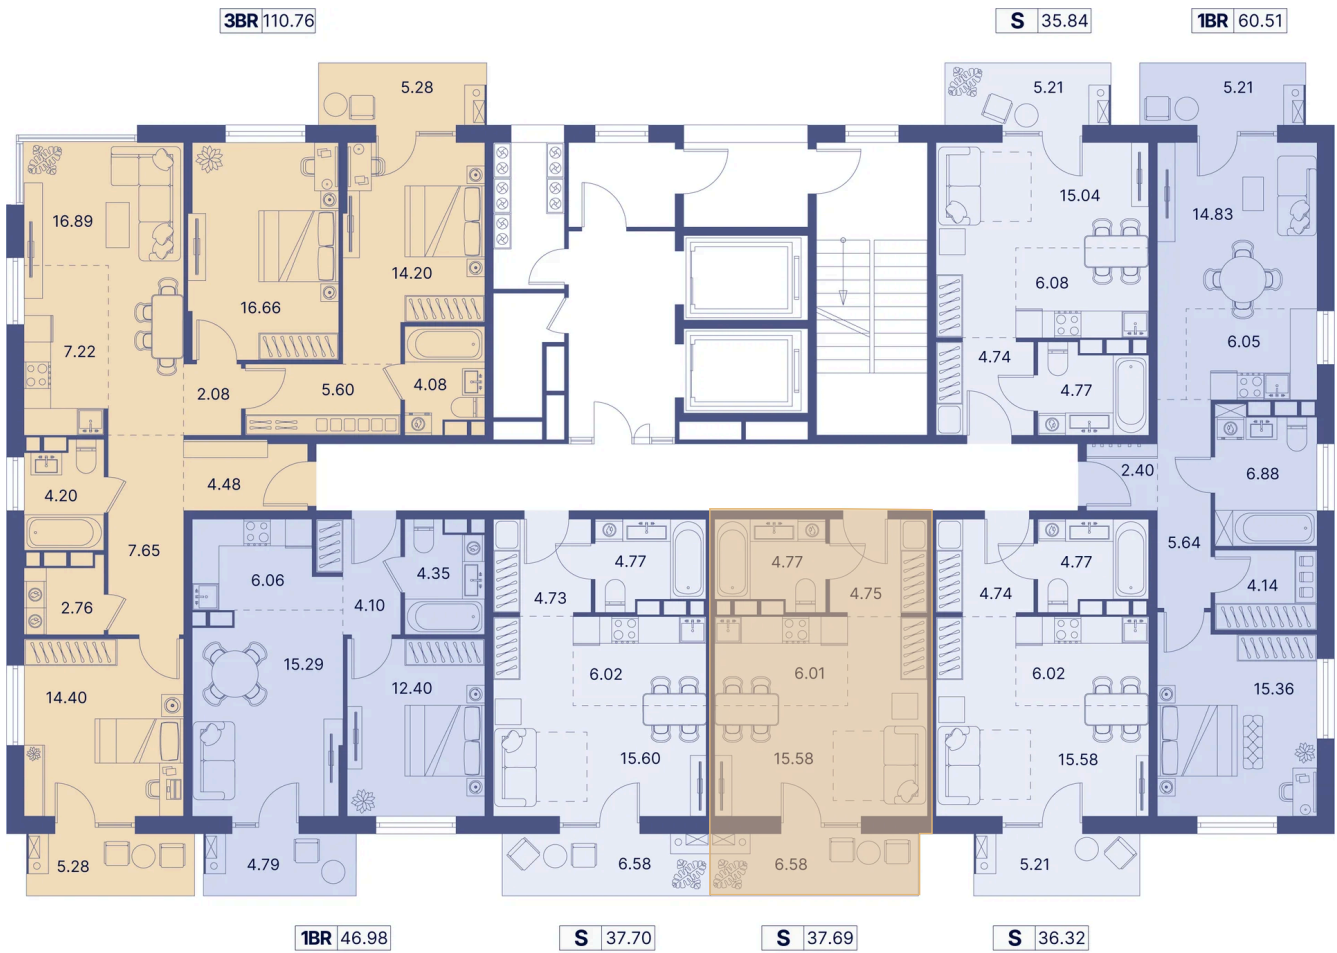

Номер: 528

Студия 43.05 м²

Отсканируйте QR-код и
смотрите на сайте
portdazur.com

Цена по запросу

Чистовая отделка

на Sea Breeze

Корпус	Дом 3	Этаж	5
Секция	10		

26.05.2026 05:51 (Мск)

Не является публичной офертой, цена может быть скорректирована.
Информация взята с сайта «portdazur.com».

На этаже 5

Студия 43.05 м²

26.05.2026 05:51 (Мск)

Не является публичной офертой, цена может быть скорректирована.
Информация взята с сайта «portdazur.com».