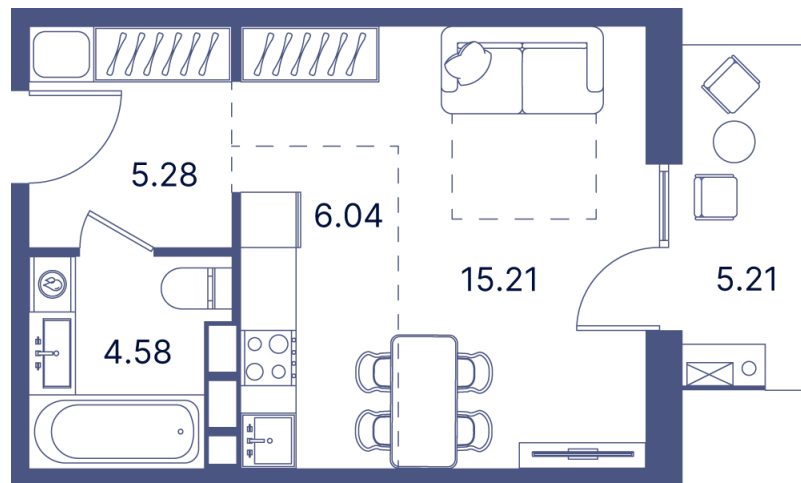

Номер: 401

Студия 41.48 м²

Отсканируйте QR-код и
смотрите на сайте
portdazur.com

Цена по запросу

Чистовая отделка

на Sea Breeze

Корпус	Дом 3	Этаж	6
Секция	8		

25.05.2026 14:41 (Мск)

Не является публичной офертой, цена может быть скорректирована.
Информация взята с сайта «portdazur.com».

На этаже 6

Студия 41.48 м²

25.05.2026 14:41 (Мск)

Не является публичной офертой, цена может быть скорректирована.
Информация взята с сайта «portdazur.com».