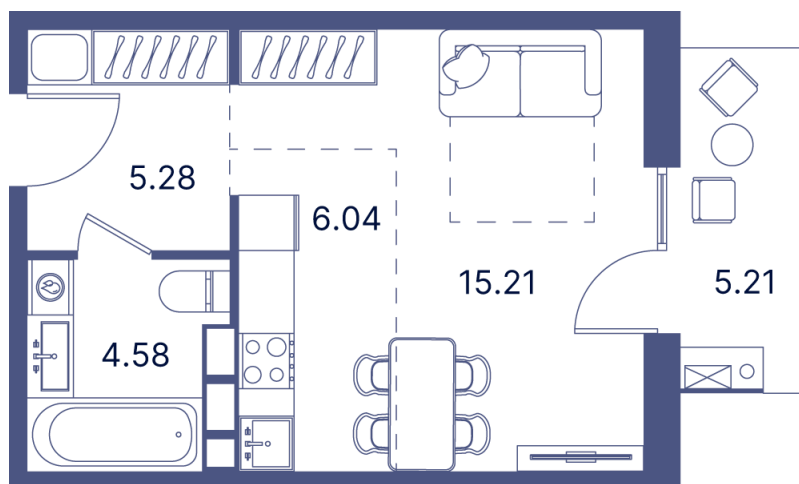

Номер: 401

Студия 41.47 м²

Отсканируйте QR-код и
смотрите на сайте
portdazur.com

117 109 руб.

Чистовая отделка

на Sea Breeze

Корпус

Дом 3

Этаж

6

Секция

8

02.04.2026 12:52 (Мск)

Не является публичной офертой, цена может быть скорректирована. Информация взята с сайта «portdazur.com»

На этаже 6

Студия 41.47 м²