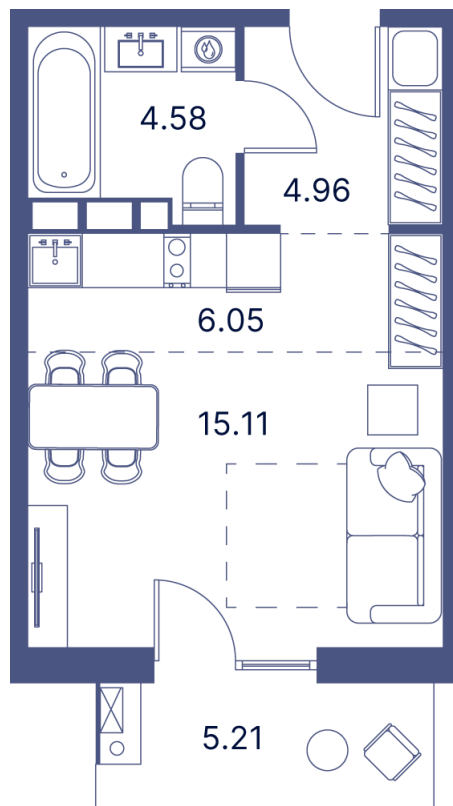

Номер: 83

# Студия 40.66 м<sup>2</sup>

Отсканируйте QR-код и  
смотрите на сайте  
portdazur.com

# На этаже 12

Студия 40.66 м<sup>2</sup>

26.05.2026 05:55 (Мск)

Не является публичной офертой, цена может быть скорректирована.  
Информация взята с сайта «portdazur.com».