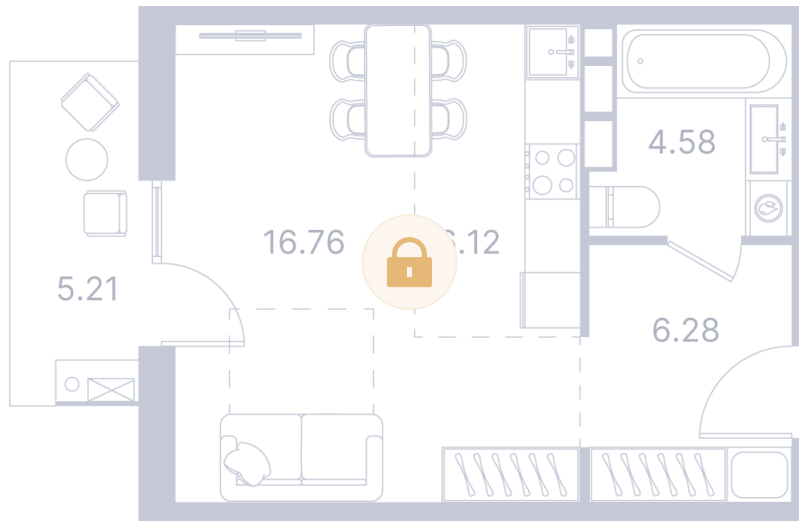

Номер: 166

Студия 43.97 м²

Отсканируйте QR-код и
смотрите на сайте
portdazur.com

100 587 руб.

Чистовая отделка

на Sea Breeze

Корпус	Дом 1	Этаж	2
Секция	3		

02.04.2026 05:51 (Мск)

Не является публичной офертой, цена может быть скорректирована. Информация взята с сайта «portdazur.com»

На этаже 2

Студия 43.97 м²

02.04.2026 05:51 (Мск)

Не является публичной офертой, цена может быть скорректирована. Информация взята с сайта «portdazur.com»