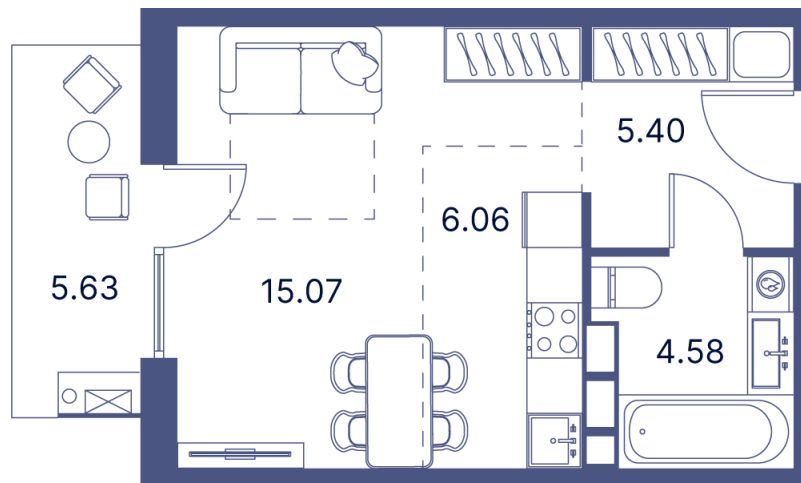

Номер: 135

Отсканируйте QR-код и
смотрите на сайте
portdazur.com

Студия 42.21 м²

116 738 руб.

Чистовая отделка

на бульвар

Корпус	Дом 2	Этаж	2
Секция	3		

02.04.2026 06:20 (Мск)

Не является публичной офертой, цена может быть скорректирована. Информация взята с сайта «portdazur.com»

На этаже 2

Студия 42.21 м²

02.04.2026 06:20 (Мск)

Не является публичной офертой, цена может быть скорректирована. Информация взята с сайта «portdazur.com»