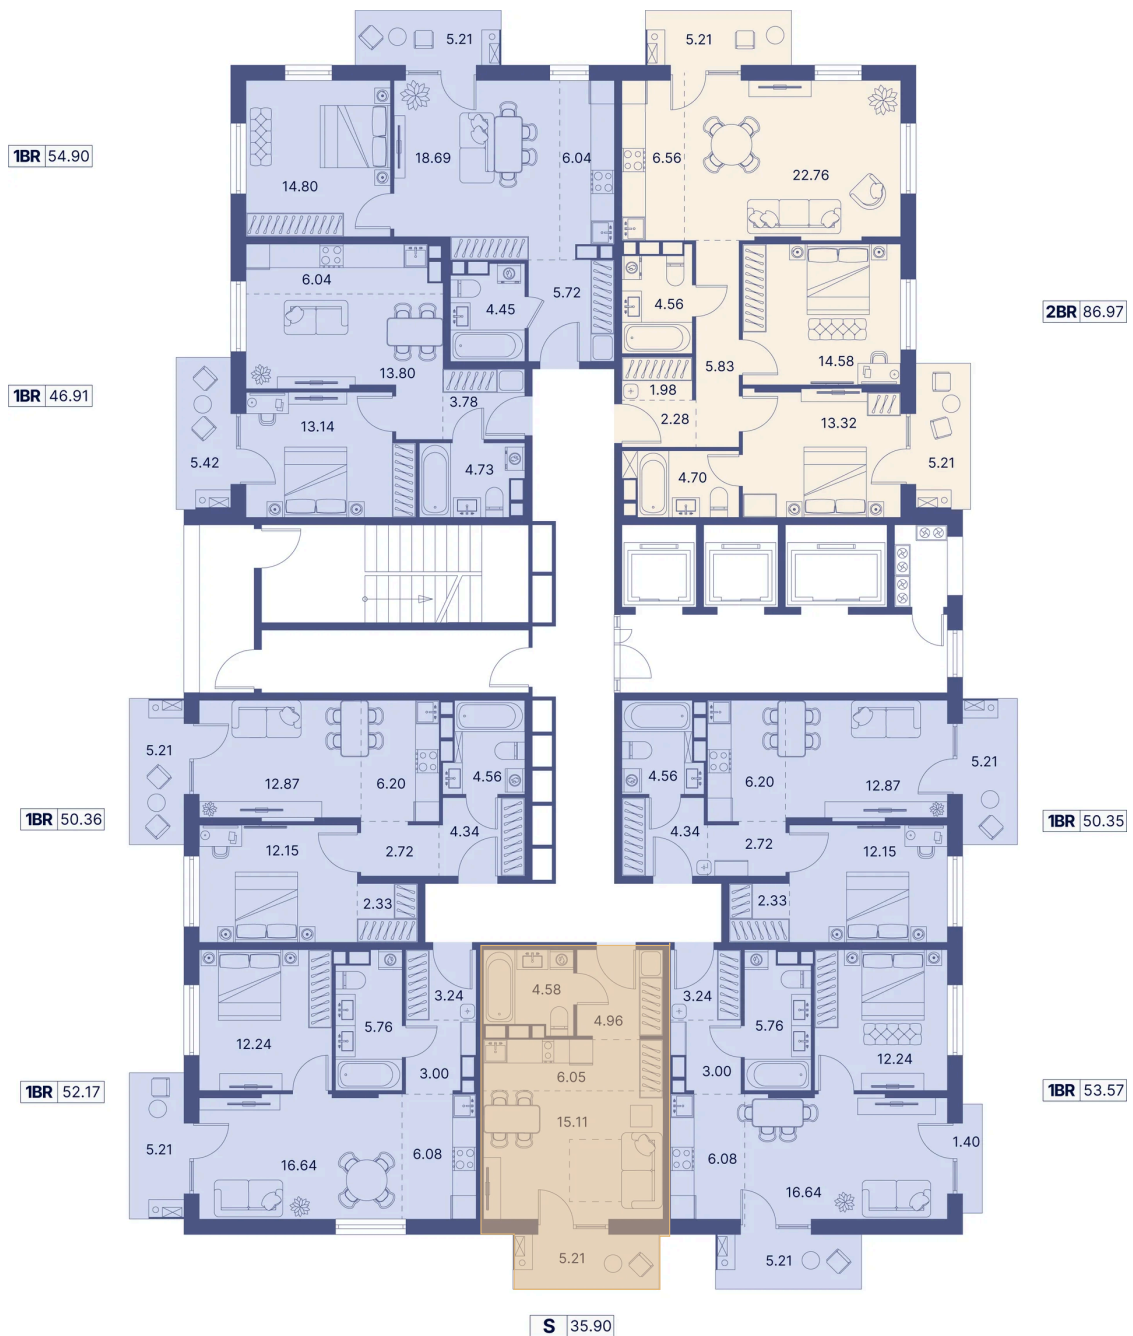

Номер: 51

Студия 40.66 м²

Отсканируйте QR-код и
смотрите на сайте
portdazur.com

Цена по запросу

Чистовая отделка

на Sea Breeze

Корпус	Дом 12	Этаж	8
Секция	1		

25.05.2026 08:16 (Мск)

Не является публичной офертой, цена может быть скорректирована.
Информация взята с сайта «portdazur.com».

На этаже 8

Студия 40.66 м²

25.05.2026 08:16 (Мск)

Не является публичной офертой, цена может быть скорректирована.
Информация взята с сайта «portdazur.com».