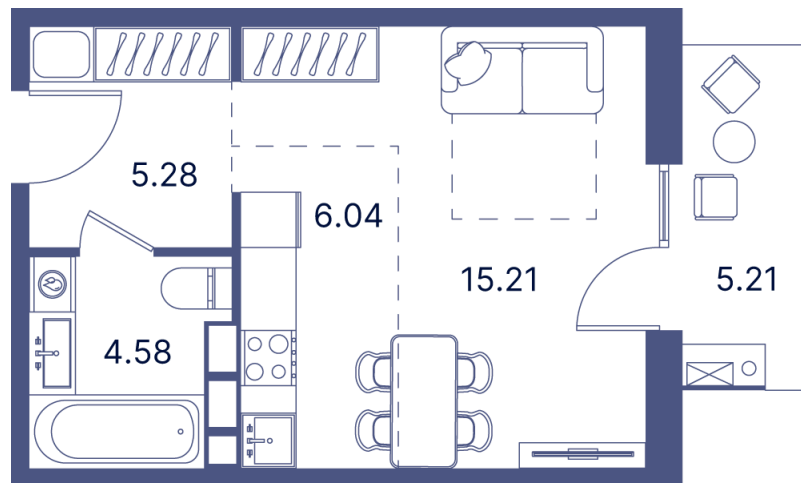

Номер: 417

Студия 41.48 м²

Отсканируйте QR-код и
смотрите на сайте
portdazur.com

117 138 руб.

Чистовая отделка

на Sea Breeze

Корпус	Дом 3	Этаж	8
Секция	8		

02.04.2026 14:19 (Мск)

Не является публичной офертой, цена может быть скорректирована. Информация взята с сайта «portdazur.com»

На этаже 8

Студия 41.48 м²

02.04.2026 14:19 (Мск)

Не является публичной офертой, цена может быть скорректирована. Информация взята с сайта «portdazur.com»