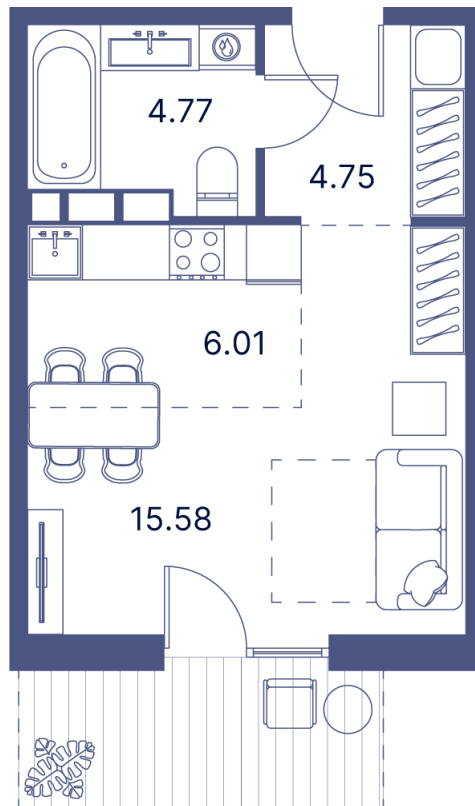

Номер: 500

Студия 36 м²

Отсканируйте QR-код и
смотрите на сайте
portdazur.com

99 518 руб.

Чистовая отделка

на Sea Breeze

Корпус	Дом 3	Этаж	1
Секция	10		

02.04.2026 10:02 (Мск)

Не является публичной офертой, цена может быть скорректирована. Информация взята с сайта «portdazur.com»

На этаже 1

Студия 36 м²

02.04.2026 10:02 (Мск)

Не является публичной офертой, цена может быть скорректирована. Информация взята с сайта portdazur.com