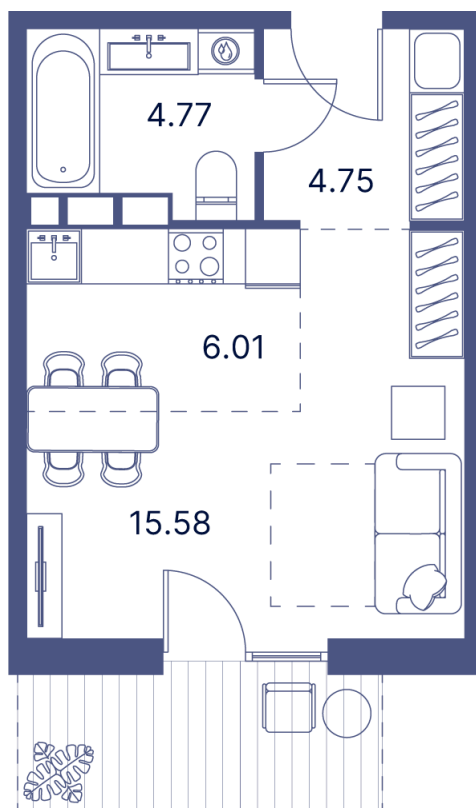

Номер: 500

Студия 36 м²

Отсканируйте QR-код и
смотрите на сайте
portdazur.com

Цена по запросу

Чистовая отделка

на Sea Breeze

Корпус	Дом 3	Этаж	1
Секция	10		

25.05.2026 09:27 (Мск)

Не является публичной офертой, цена может быть скорректирована.
Информация взята с сайта «portdazur.com».

На этаже 1

Студия 36 м²

25.05.2026 09:27 (Мск)

Не является публичной офертой, цена может быть скорректирована.
Информация взята с сайта «portdazur.com».