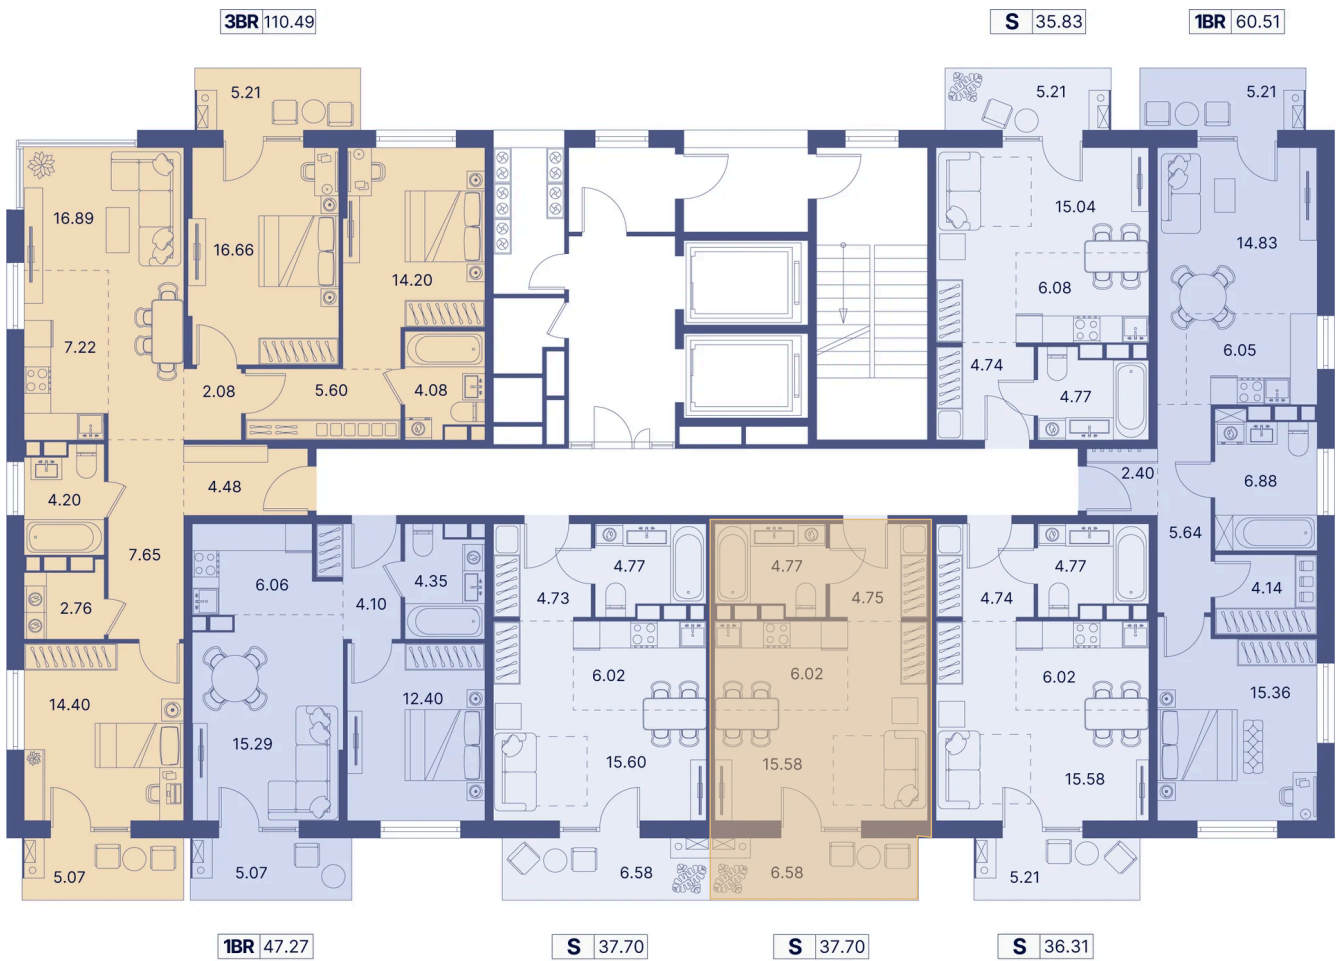

Номер: 606

Студия 43.05 м²

Отсканируйте QR-код и
смотрите на сайте
portdazur.com

Цена по запросу

Чистовая отделка

на Sea Breeze

Корпус	Дом 1	Этаж	9
Секция	11		

25.05.2026 08:13 (Мск)

Не является публичной офертой, цена может быть скорректирована.
Информация взята с сайта «portdazur.com».

На этаже 9

Студия 43.05 м²

25.05.2026 08:13 (Мск)

Не является публичной офертой, цена может быть скорректирована.
Информация взята с сайта «portdazur.com».