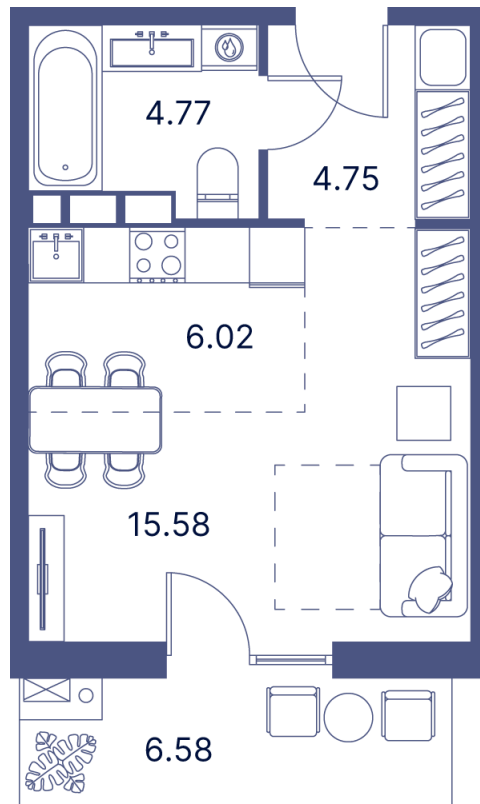

Номер: 606

Студия 43.05 м²

Отсканируйте QR-код и
смотрите на сайте
portdazur.com

Цена по запросу

Чистовая отделка

на Sea Breeze

Корпус	Дом 1	Этаж	9
Секция	11		

25.05.2026 08:13 (Мск)

Не является публичной офертой, цена может быть скорректирована.
Информация взята с сайта «portdazur.com».

На этаже 9

Студия 43.05 м²

25.05.2026 08:13 (Мск)

Не является публичной офертой, цена может быть скорректирована.
Информация взята с сайта «portdazur.com».