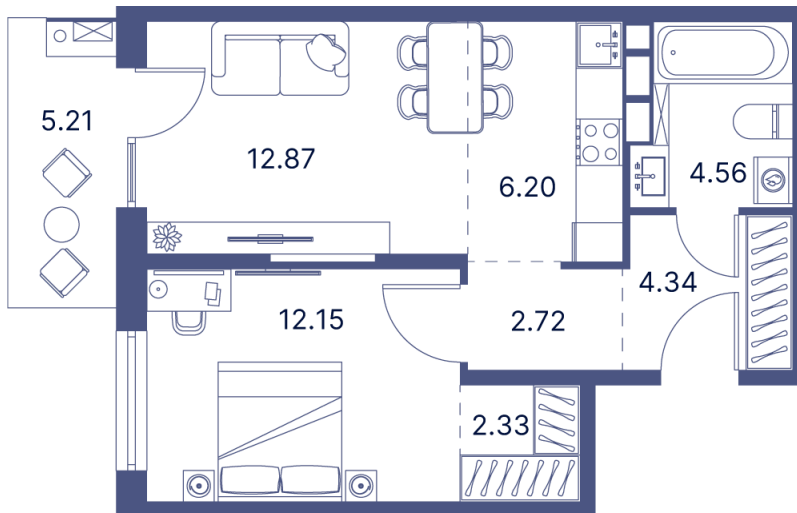

Номер: 105

1 комнатная 60.06 м²

Отсканируйте QR-код и
смотрите на сайте
portdazur.com

Цена по запросу

Чистовая отделка

частично на море

Корпус

Дом 12

Этаж

15

Секция

1

25.05.2026 07:12 (Мск)

Не является публичной офертой, цена может быть скорректирована.
Информация взята с сайта «portdazur.com».

На этаже 15

1 комнатная 60.06 м²