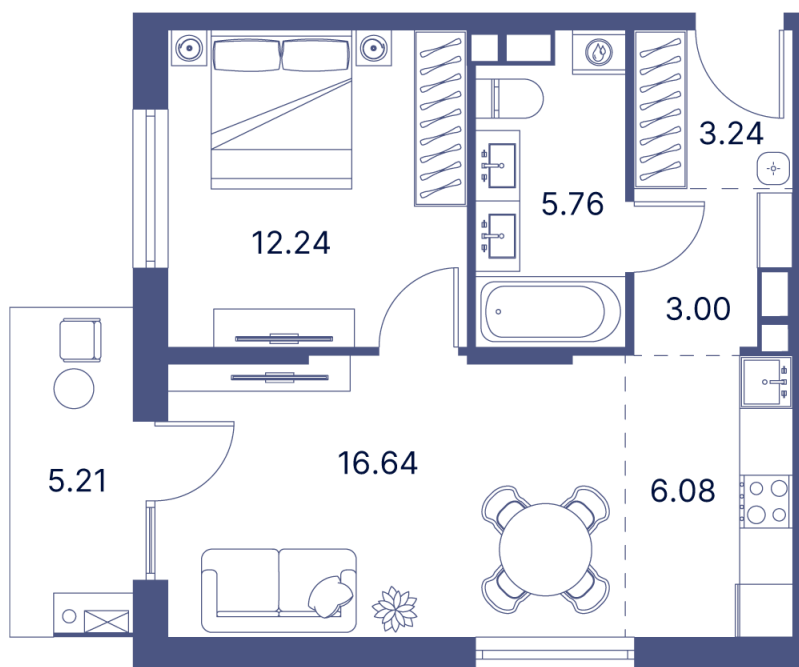

Номер: 34

1 комнатная 60.37 м²

Отсканируйте QR-код и
смотрите на сайте
portdazur.com

Цена по запросу

Чистовая отделка

на Sea Breeze

Корпус

Дом 9

Этаж

6

Секция

1

25.05.2026 08:08 (Мск)

Не является публичной офертой, цена может быть скорректирована.
Информация взята с сайта «portdazur.com».

На этаже 6

1 комнатная 60.37 м²