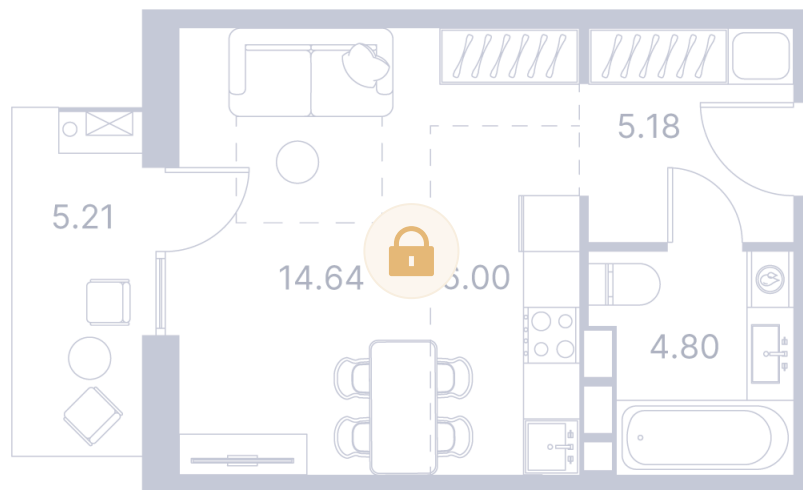

Номер: 315

Студия 42.28 м²

Отсканируйте QR-код и
смотрите на сайте
portdazur.com

Цена по запросу

Чистовая отделка

на бассейн

Корпус	Дом 2	Этаж	2
Секция	7		

25.05.2026 02:06 (Мск)

Не является публичной офертой, цена может быть скорректирована.
Информация взята с сайта «portdazur.com».

На этаже 2

Студия 42.28 м²

25.05.2026 02:06 (Мск)

Не является публичной офертой, цена может быть скорректирована.
Информация взята с сайта «portdazur.com».