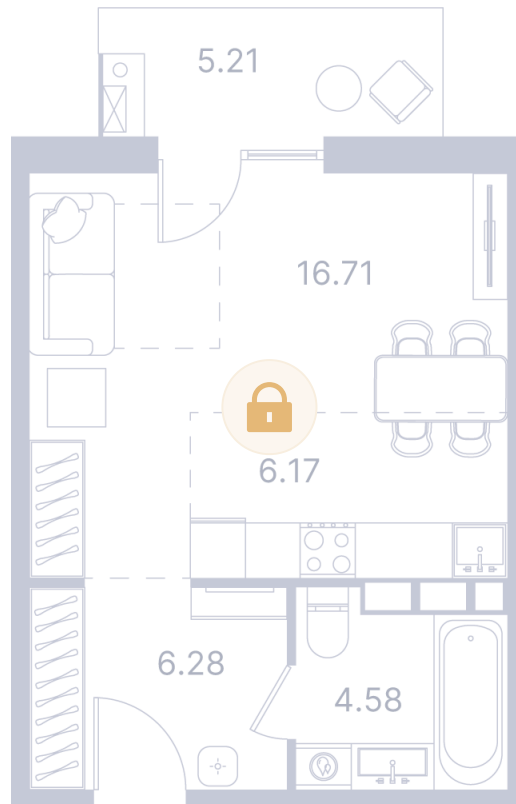

Номер: 322

Студия 44.02 м²

Отсканируйте QR-код и
смотрите на сайте
portdazur.com

Цена по запросу

Чистовая отделка

на Sea Breeze

| | | | |
|--------|-------|------|---|
| Корпус | Дом 1 | Этаж | 5 |
| Секция | 6 | | |