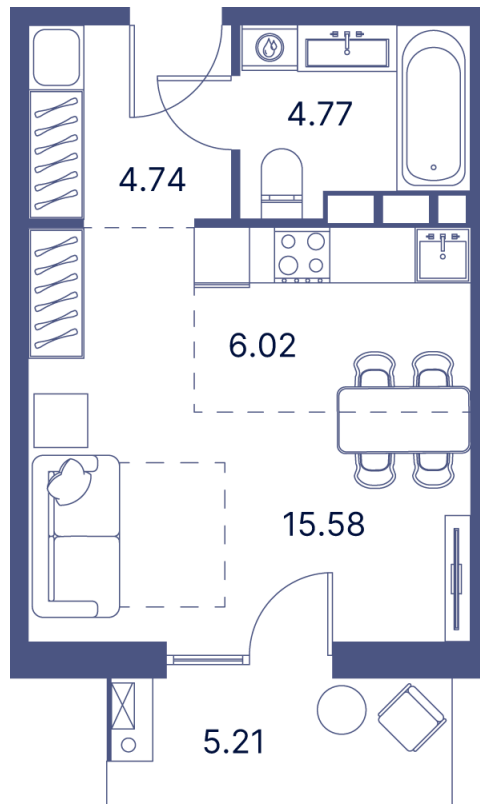

Номер: 550

Студия 41.8 м²

Отсканируйте QR-код и
смотрите на сайте
portdazur.com

117 993 руб.

Чистовая отделка

на Sea Breeze

Корпус

Дом 3

Этаж

8

Секция

10

02.04.2026 12:50 (Мск)

Не является публичной офертой, цена может быть скорректирована. Информация взята с сайта «portdazur.com»

На этаже 8

Студия 41.8 м²