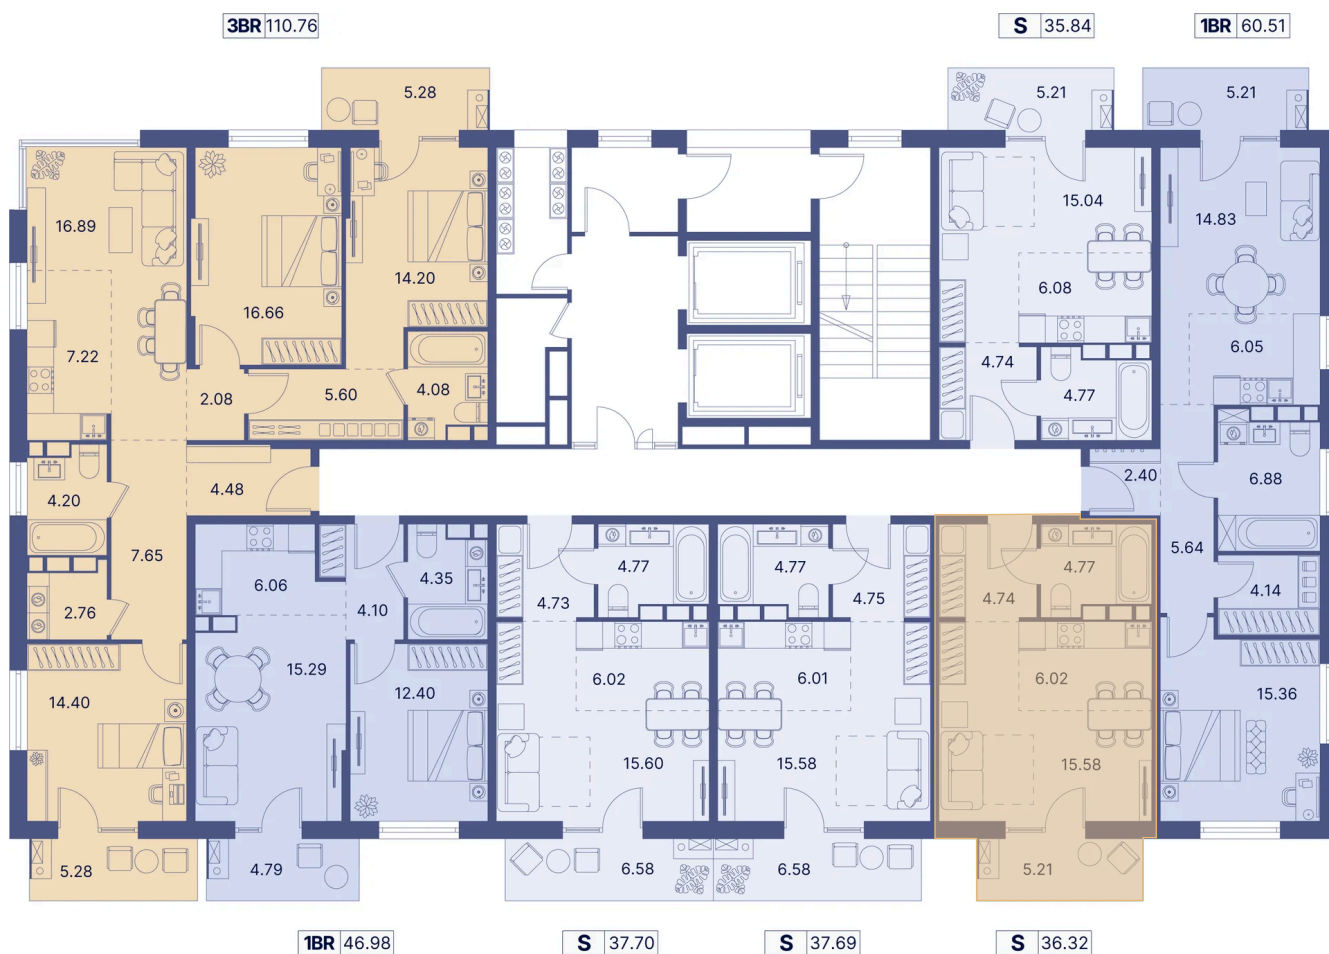

Номер: 550

Студия 41.8 м²

Отсканируйте QR-код и
смотрите на сайте
portdazur.com

117 993 руб.

Чистовая отделка

на Sea Breeze

Корпус

Дом 3

Этаж

8

Секция

10

02.04.2026 12:50 (Мск)

Не является публичной офертой, цена может быть скорректирована. Информация взята с сайта «portdazur.com»

На этаже 8

Студия 41.8 м²