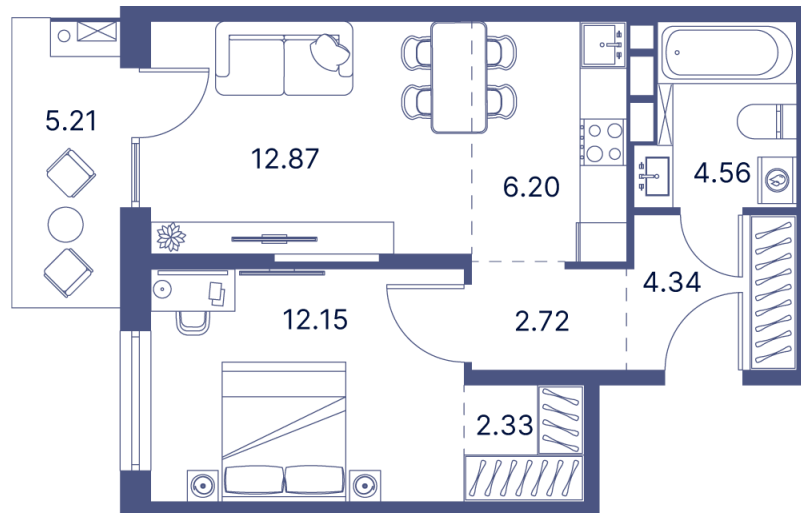

Номер: 65

1 комнатная 60.06 м²

Отсканируйте QR-код и
смотрите на сайте
portdazur.com

Цена по запросу

Чистовая отделка

на Sea Breeze

Корпус	Дом 9	Этаж	10
Секция	1		

25.05.2026 08:59 (Мск)

Не является публичной офертой, цена может быть скорректирована.
Информация взята с сайта «portdazur.com».

На этаже 10

1 комнатная 60.06 м²

25.05.2026 08:59 (Мск)

Не является публичной офертой, цена может быть скорректирована.
Информация взята с сайта «portdazur.com».