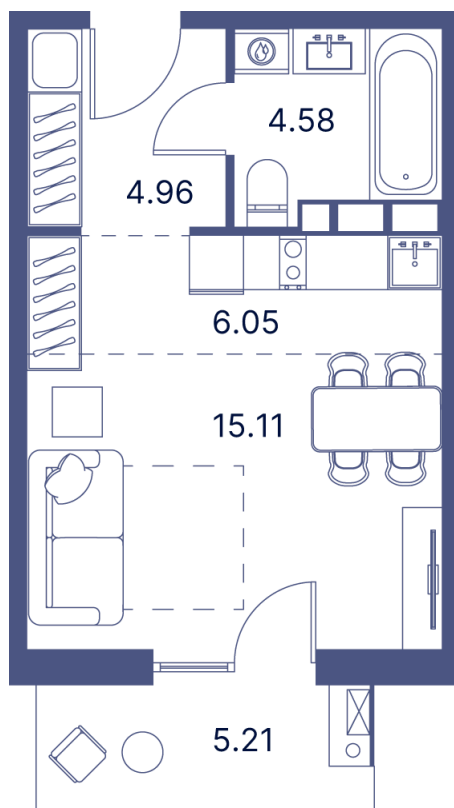

Номер: 35

Студия 40.66 м²

Отсканируйте QR-код и
смотрите на сайте
portdazur.com

112 413 руб.

Чистовая отделка

на Sea Breeze

Корпус

Дом 8

Этаж

6

Секция

1

02.04.2026 03:05 (Мск)

Не является публичной офертой, цена может быть скорректирована. Информация взята с сайта «portdazur.com»

На этаже 6

Студия 40.66 м²