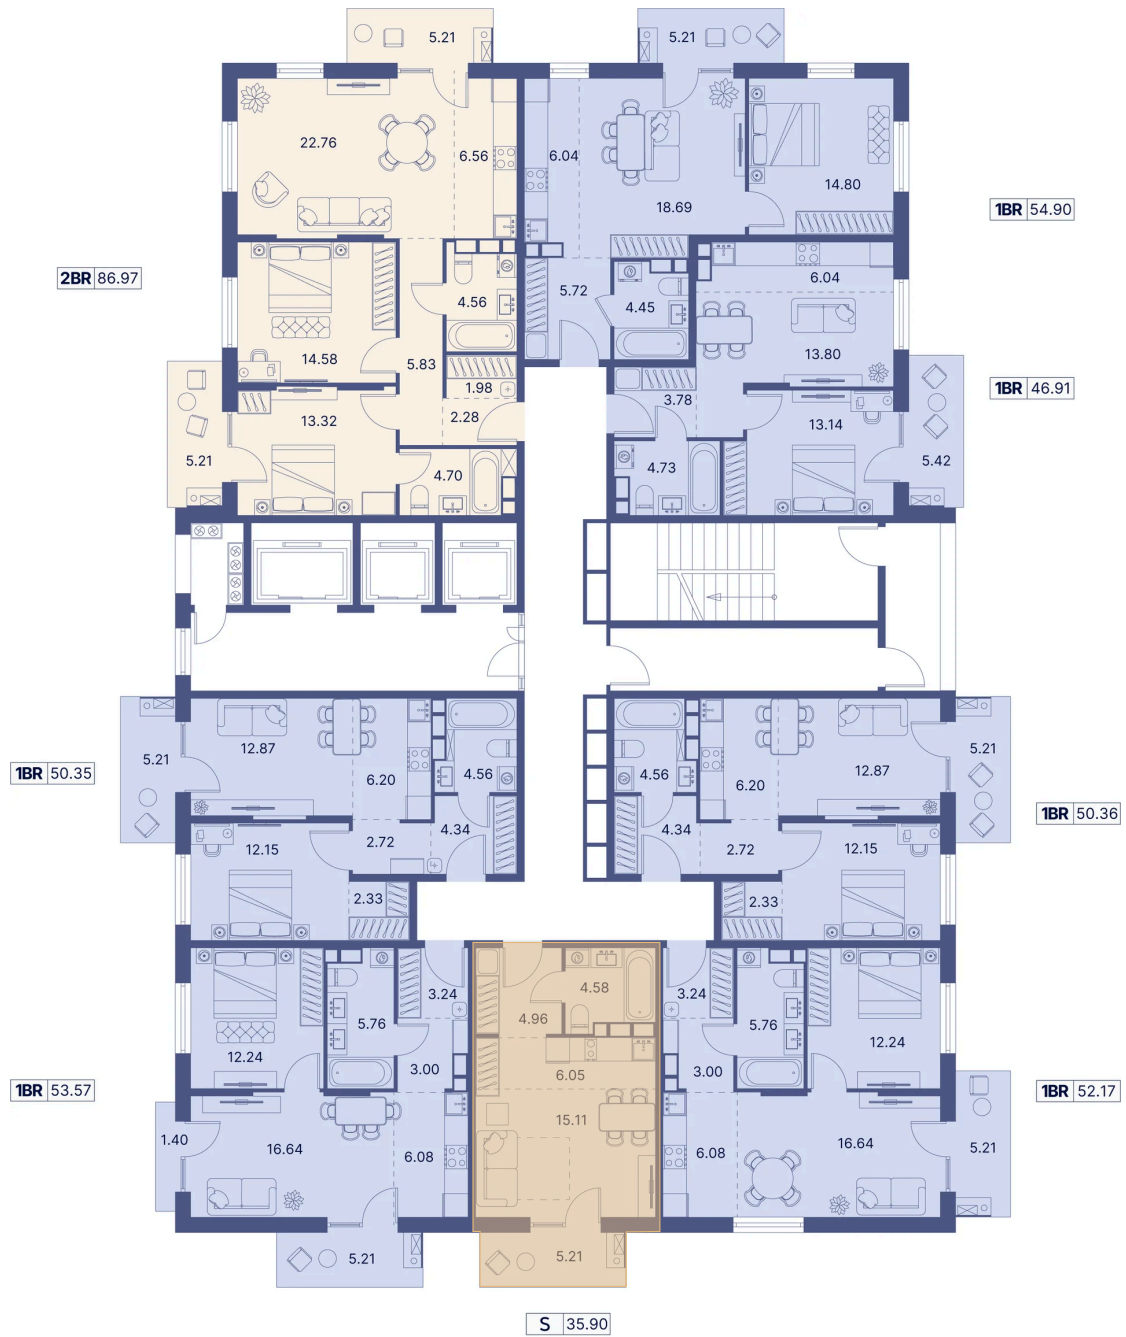

Номер: 35

Студия 40.66 м²

Отсканируйте QR-код и
смотрите на сайте
portdazur.com

Цена по запросу

Чистовая отделка

на Sea Breeze

Корпус	Дом 8	Этаж	6
Секция	1		

25.05.2026 14:25 (Мск)

Не является публичной офертой, цена может быть скорректирована.
Информация взята с сайта «portdazur.com».

На этаже 6

Студия 40.66 м²

25.05.2026 14:25 (Мск)

Не является публичной офертой, цена может быть скорректирована.
Информация взята с сайта «portdazur.com».