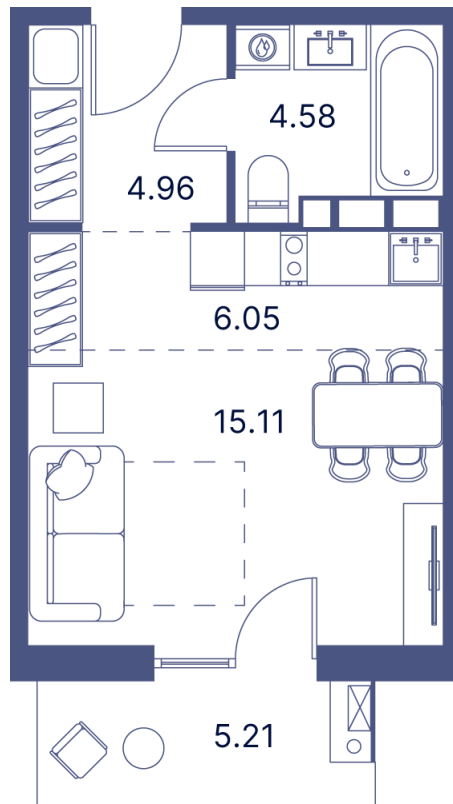

Номер: 35

Студия 40.66 м²

Отсканируйте QR-код и
смотрите на сайте
portdazur.com

Цена по запросу

Чистовая отделка

на Sea Breeze

Корпус	Дом 8	Этаж	6
Секция	1		

25.05.2026 14:25 (Мск)

Не является публичной офертой, цена может быть скорректирована.
Информация взята с сайта «portdazur.com».

На этаже 6

Студия 40.66 м²

25.05.2026 14:25 (Мск)

Не является публичной офертой, цена может быть скорректирована.
Информация взята с сайта «portdazur.com».