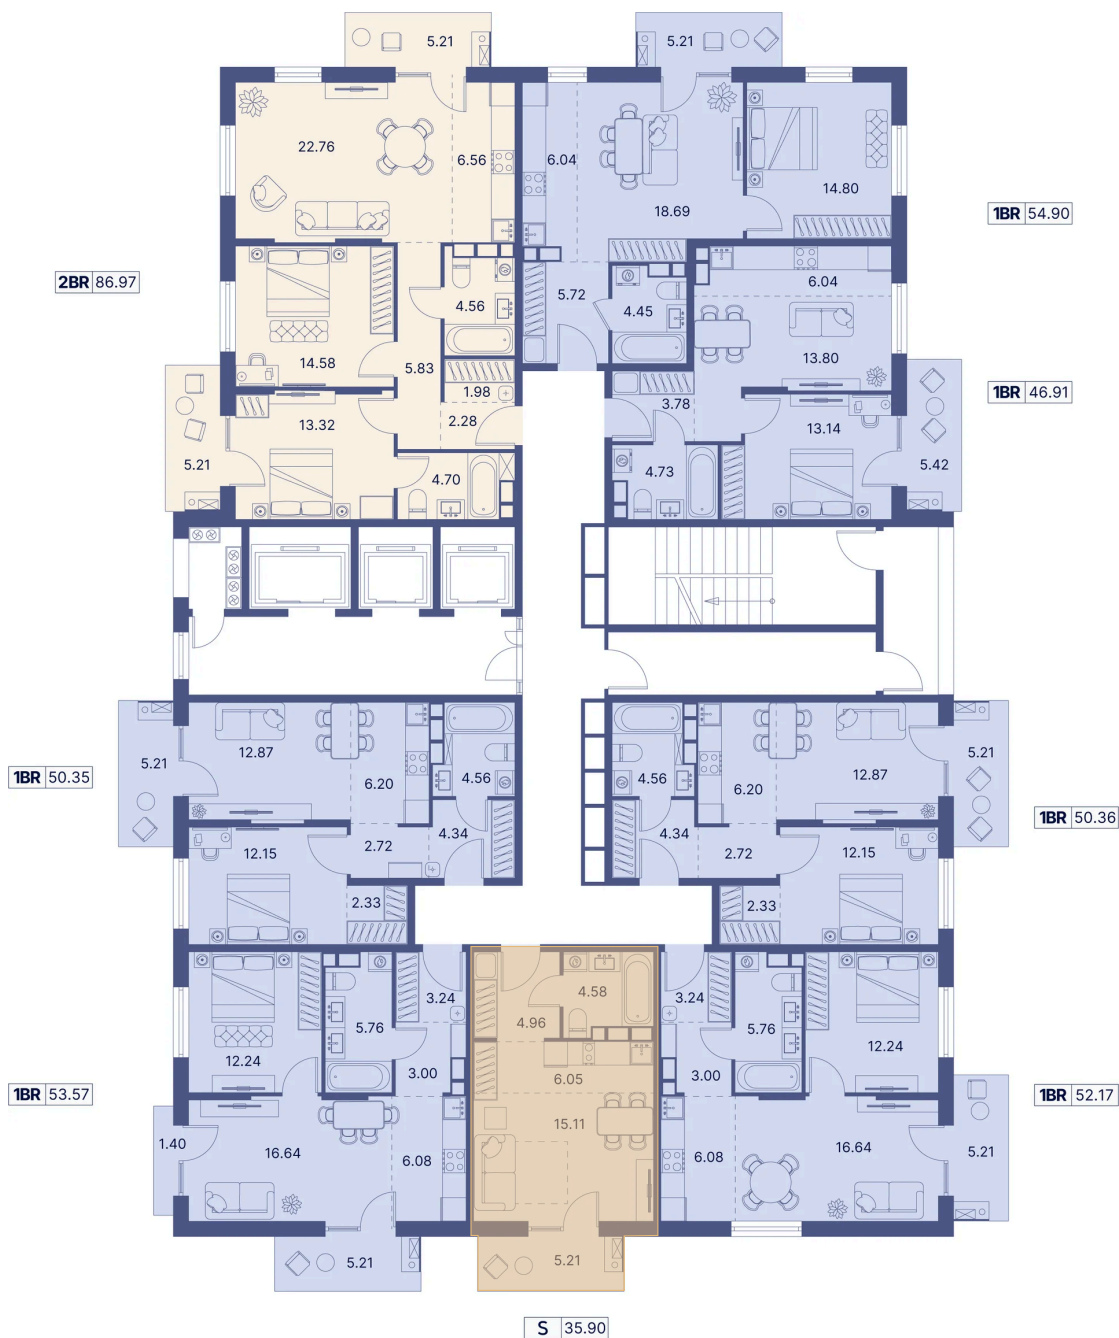

Номер: 35

Студия 40.66 м²

Отсканируйте QR-код и
смотрите на сайте
portdazur.com

112 413 руб.

Чистовая отделка

на Sea Breeze

Корпус

Дом 8

Этаж

6

Секция

1

02.04.2026 03:05 (Мск)

Не является публичной офертой, цена может быть скорректирована. Информация взята с сайта «portdazur.com»

На этаже 6

Студия 40.66 м²