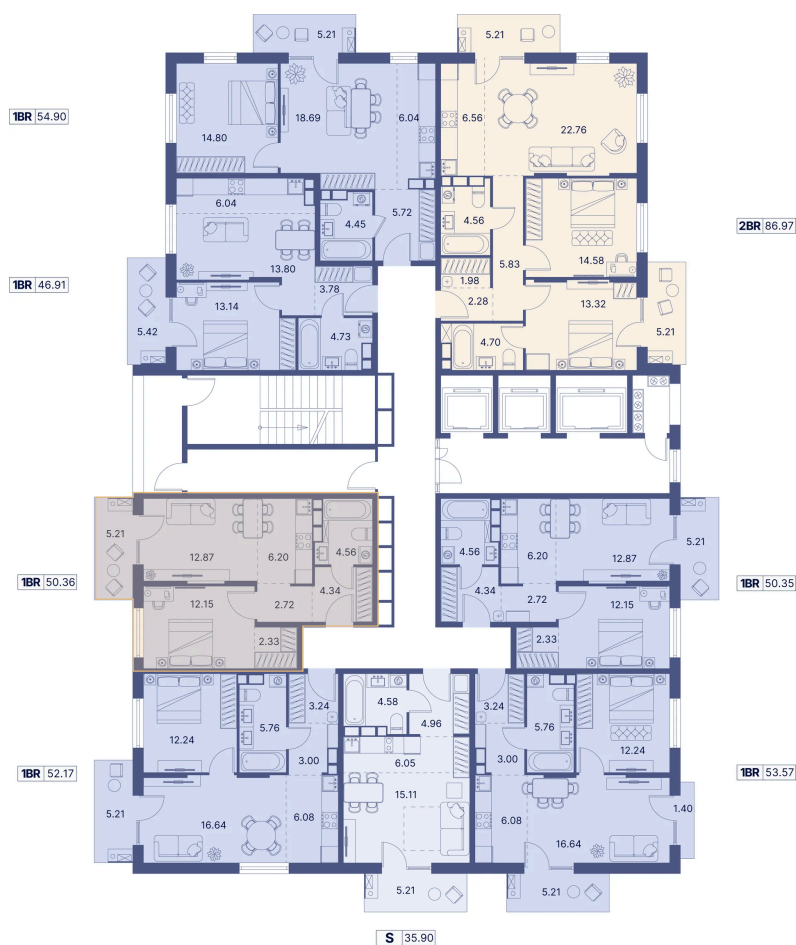

Номер: 1

1 комнатная 59.02 м²

Отсканируйте QR-код и
смотрите на сайте
portdazur.com

Цена по запросу

Чистовая отделка

на Sea Breeze

Корпус

Дом 9

Этаж

2

Секция

1

10.12.2025 06:48 (Мск)

Не является публичной офертой, цена может быть скорректирована. Информация взята с сайта «portdazur.com»

На этаже 2

1 комнатная 59.02 м²