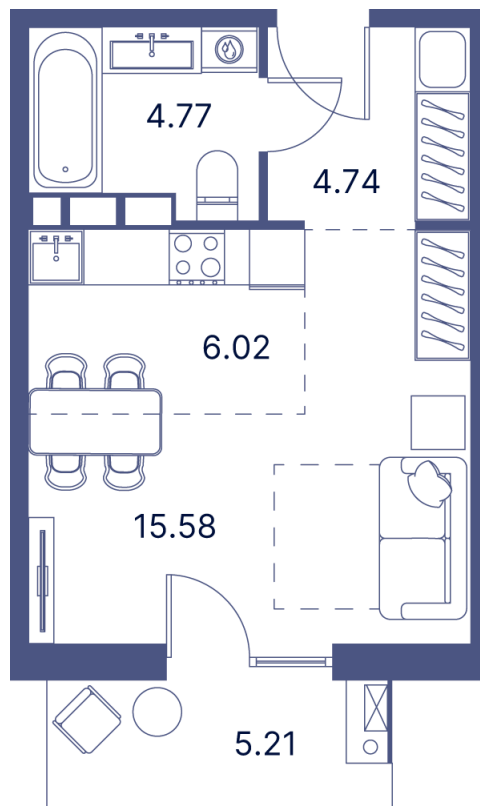

Номер: 82

Студия 41.8 м²

Отсканируйте QR-код и
смотрите на сайте
portdazur.com

120 505 руб.

Чистовая отделка

на Sea Breeze

Корпус	Дом 1	Этаж	12
Секция	1		

02.04.2026 09:40 (Мск)

Не является публичной офертой, цена может быть скорректирована. Информация взята с сайта «portdazur.com»

На этаже 12

Студия 41.8 м²

02.04.2026 09:40 (Мск)

Не является публичной офертой, цена может быть скорректирована. Информация взята с сайта «portdazur.com»