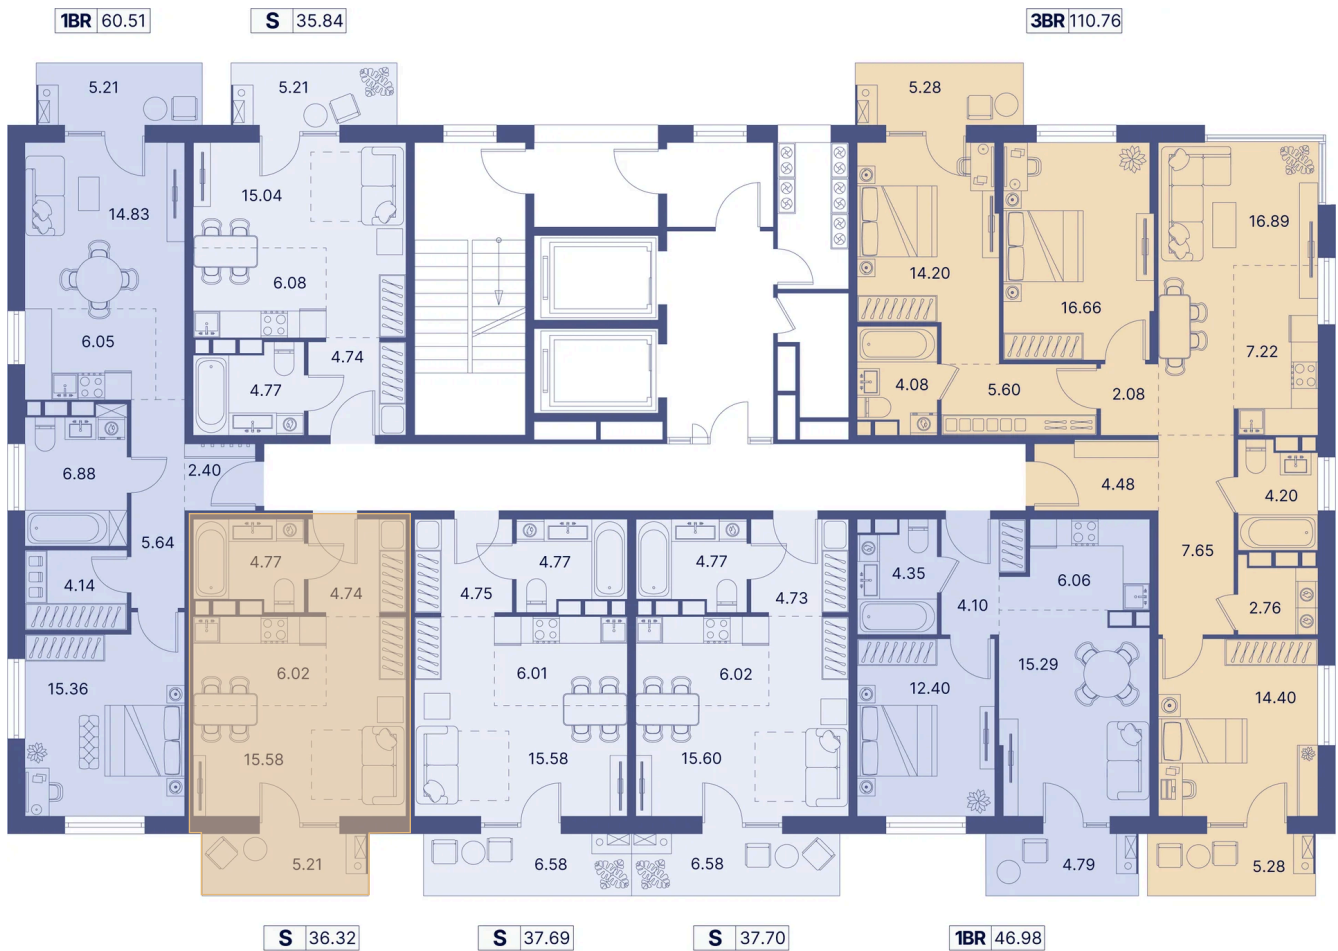

Номер: 82

Студия 41.8 м²

Отсканируйте QR-код и
смотрите на сайте
portdazur.com

120 505 руб.

Чистовая отделка

на Sea Breeze

Корпус	Дом 1	Этаж	12
Секция	1		

02.04.2026 09:40 (Мск)

Не является публичной офертой, цена может быть скорректирована. Информация взята с сайта «portdazur.com»

На этаже 12

Студия 41.8 м²

02.04.2026 09:40 (Мск)

Не является публичной офертой, цена может быть скорректирована. Информация взята с сайта «portdazur.com»