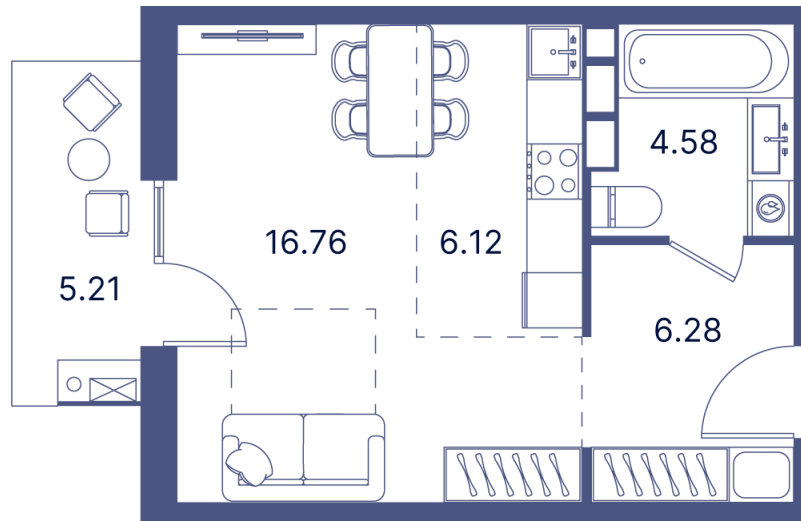

Номер: 198

Студия 43.52 м²

Отсканируйте QR-код и
смотрите на сайте
portdazur.com

Цена по запросу

Чистовая отделка

частично на море

Корпус	Дом 1	Этаж	6
Секция	3		

25.05.2026 06:06 (Мск)

Не является публичной офертой, цена может быть скорректирована.
Информация взята с сайта «portdazur.com».

На этаже 6

Студия 43.52 м²

25.05.2026 06:06 (Мск)

Не является публичной офертой, цена может быть скорректирована.
Информация взята с сайта «portdazur.com».