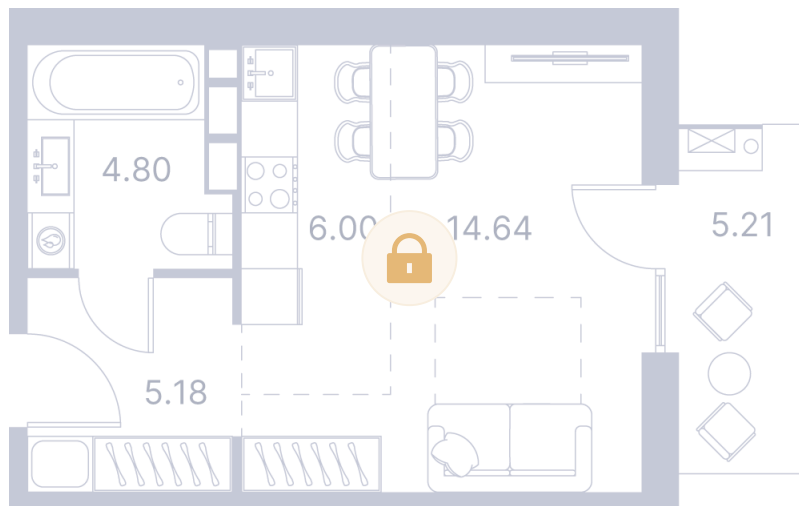

Номер: 146

Студия 43.8 м²

Отсканируйте QR-код и
смотрите на сайте
portdazur.com

Цена по запросу

Чистовая отделка

на бассейн

Корпус	Дом 1	Этаж	8
Секция	2		

25.05.2026 08:04 (Мск)

Не является публичной офертой, цена может быть скорректирована.
Информация взята с сайта «portdazur.com».

На этаже 8

Студия 43.8 м²

25.05.2026 08:04 (Мск)

Не является публичной офертой, цена может быть скорректирована.
Информация взята с сайта «portdazur.com».