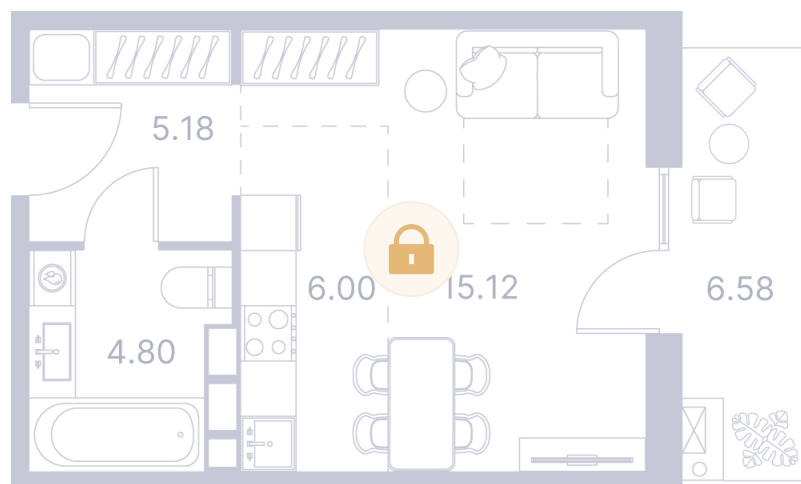

Номер: 482

Студия 43.05 м²

Отсканируйте QR-код и
смотрите на сайте
portdazur.com

Цена по запросу

Чистовая отделка

на бульвар

Корпус	Дом 1	Этаж	2
Секция	10		

25.05.2026 09:30 (Мск)

Не является публичной офертой, цена может быть скорректирована.
Информация взята с сайта «portdazur.com».

На этаже 2

Студия 43.05 м²

25.05.2026 09:30 (Мск)

Не является публичной офертой, цена может быть скорректирована.
Информация взята с сайта «portdazur.com».