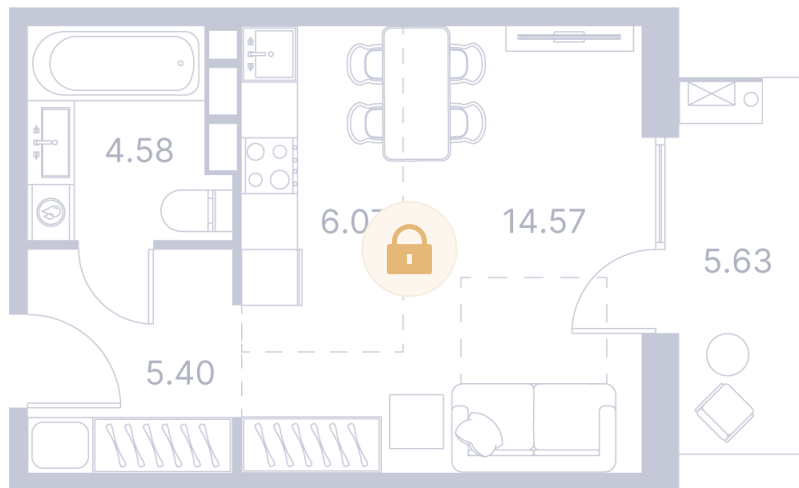

Номер: 174

Студия 42.82 м²

Отсканируйте QR-код и
смотрите на сайте
portdazur.com

Цена по запросу

Чистовая отделка

на бассейн

Корпус	Дом 2	Этаж	8
Секция	3		

26.05.2026 01:28 (Мск)

Не является публичной офертой, цена может быть скорректирована.
Информация взята с сайта «portdazur.com».

На этаже 8

Студия 42.82 м²

26.05.2026 01:28 (Мск)

Не является публичной офертой, цена может быть скорректирована.
Информация взята с сайта «portdazur.com».