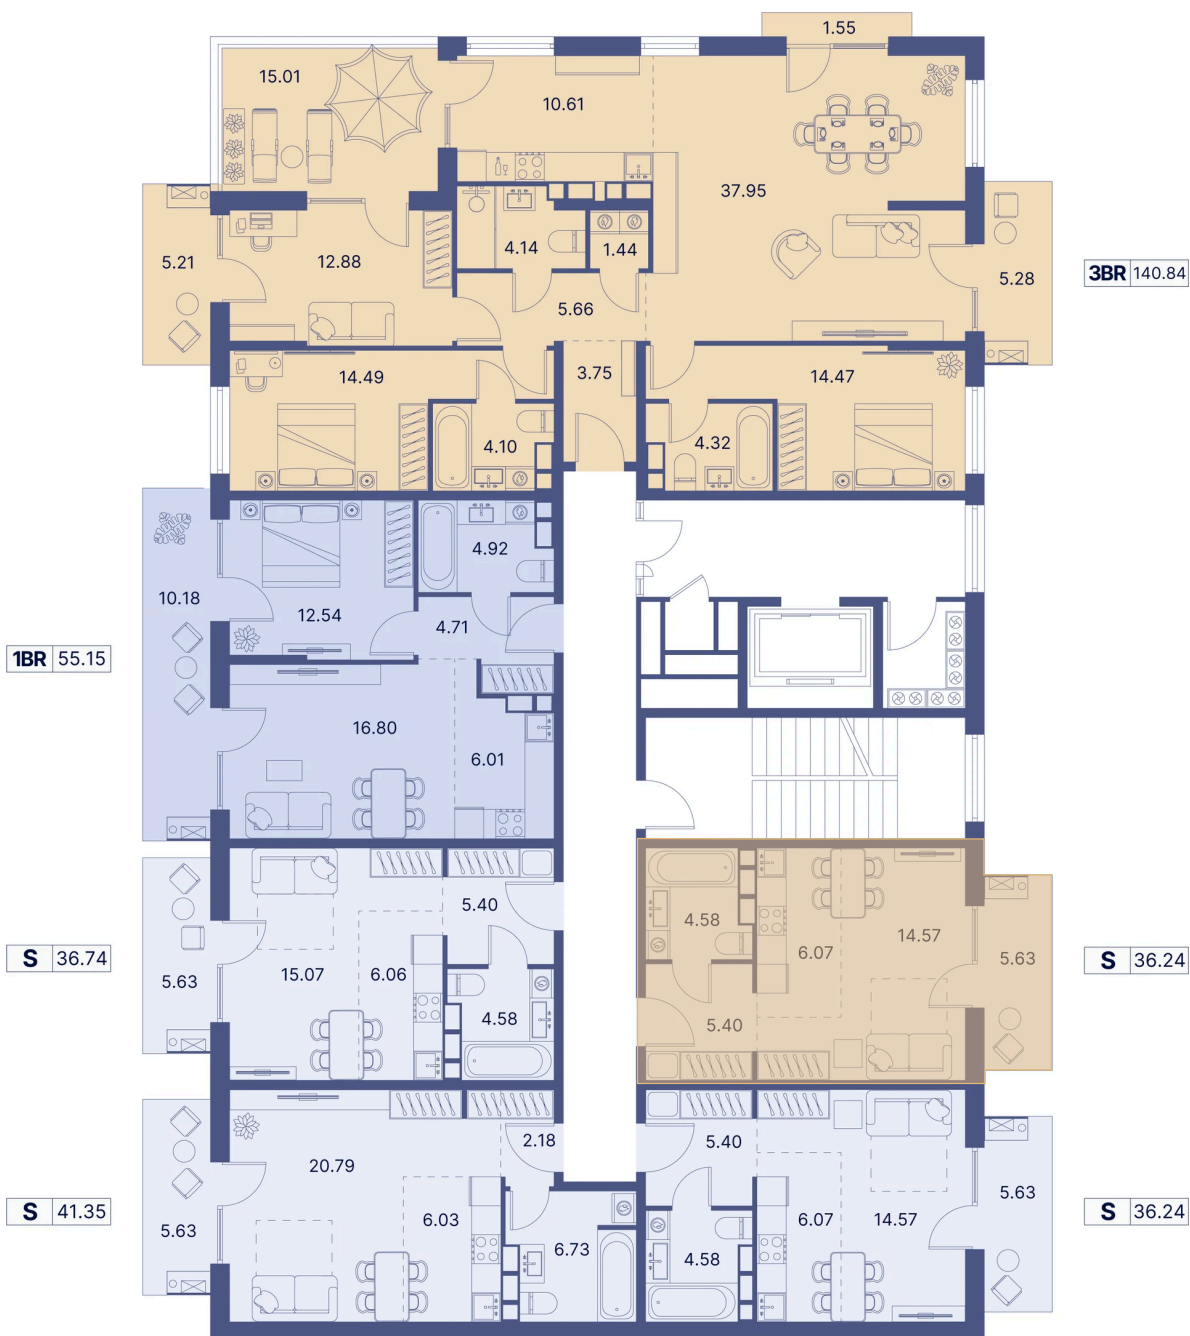

Номер: 174

Студия 42.82 м²

Отсканируйте QR-код и
смотрите на сайте
portdazur.com

Цена по запросу

Чистовая отделка

на бассейн

Корпус	Дом 2	Этаж	8
Секция	3		

26.05.2026 01:28 (Мск)

Не является публичной офертой, цена может быть скорректирована.
Информация взята с сайта «portdazur.com».

На этаже 8

Студия 42.82 м²

26.05.2026 01:28 (Мск)

Не является публичной офертой, цена может быть скорректирована.
Информация взята с сайта «portdazur.com».