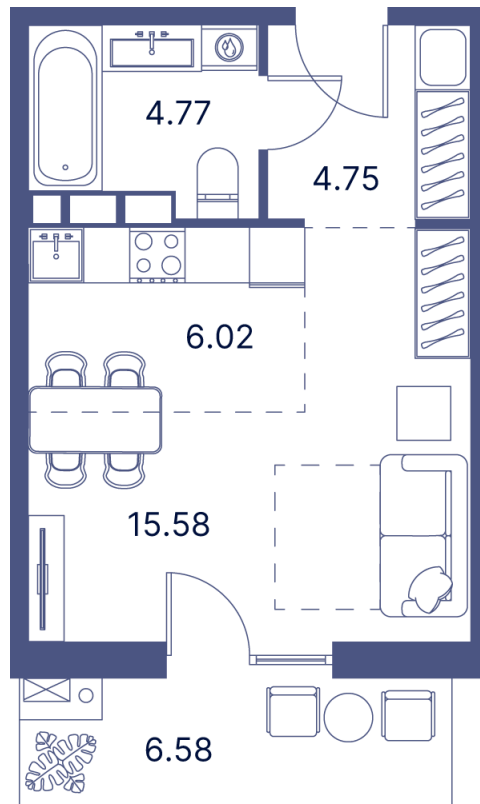

Номер: 52

Студия 43.05 м²

Отсканируйте QR-код и
смотрите на сайте
portdazur.com

Цена по запросу

Чистовая отделка

на Sea Breeze

Корпус	Дом 3	Этаж	8
Секция	1		

26.05.2026 02:24 (Мск)

Не является публичной офертой, цена может быть скорректирована.
Информация взята с сайта «portdazur.com».

На этаже 8

Студия 43.05 м²

26.05.2026 02:24 (Мск)

Не является публичной офертой, цена может быть скорректирована.
Информация взята с сайта «portdazur.com».