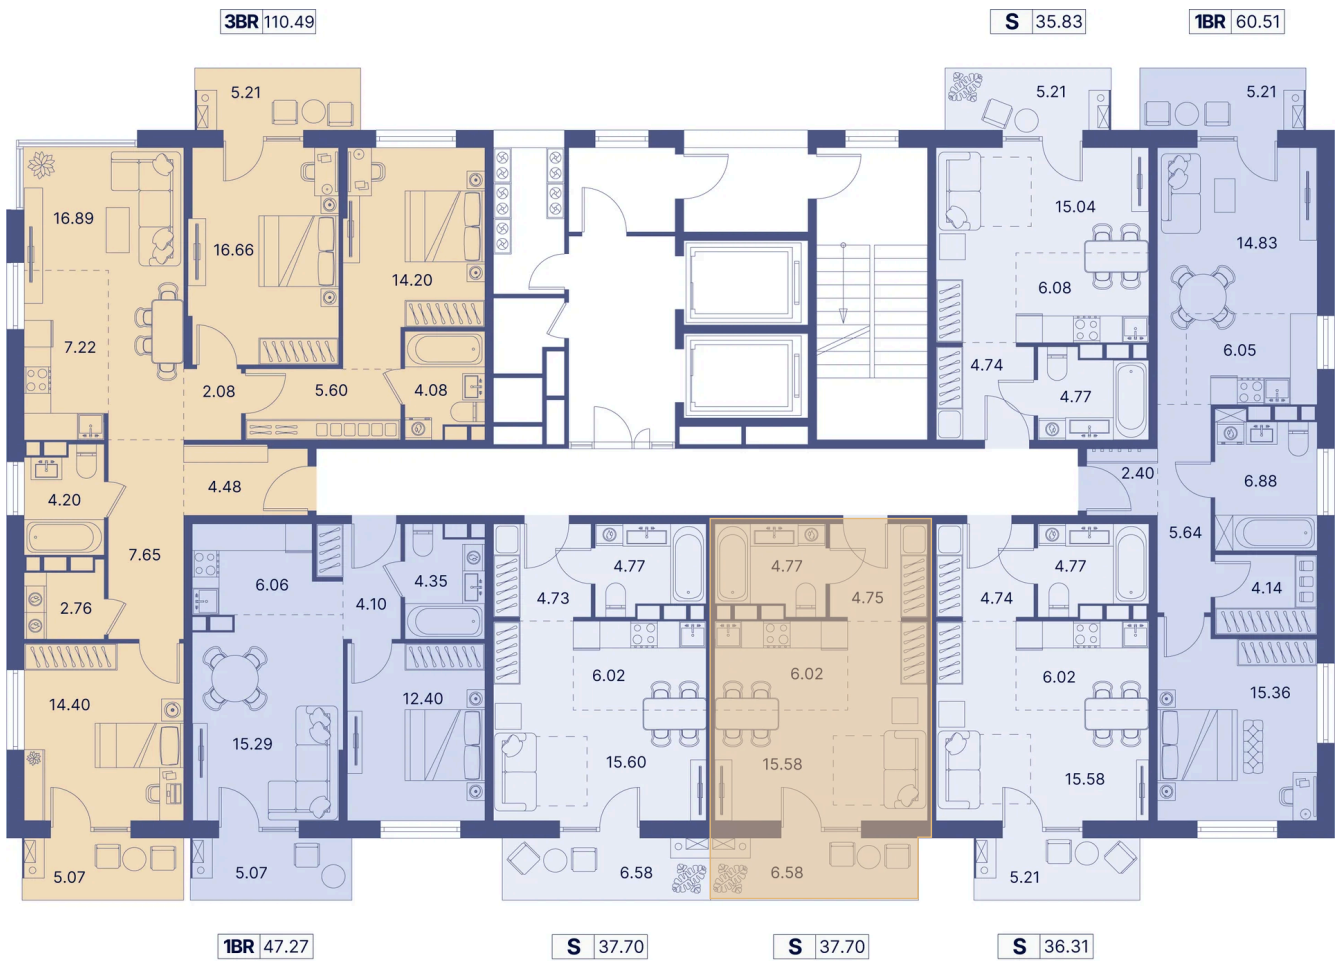

Номер: 52

Студия 43.05 м²

Отсканируйте QR-код и
смотрите на сайте
portdazur.com

Цена по запросу

Чистовая отделка

на Sea Breeze

Корпус	Дом 3	Этаж	8
Секция	1		

26.05.2026 02:24 (Мск)

Не является публичной офертой, цена может быть скорректирована.
Информация взята с сайта «portdazur.com».

На этаже 8

Студия 43.05 м²

26.05.2026 02:24 (Мск)

Не является публичной офертой, цена может быть скорректирована.
Информация взята с сайта «portdazur.com».