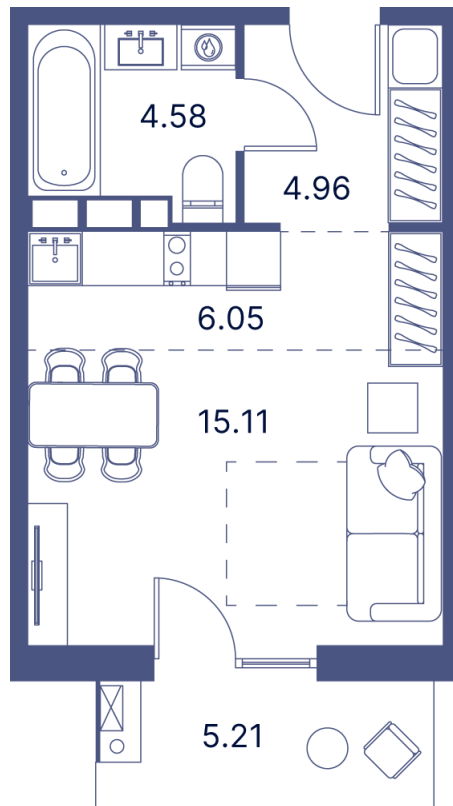

Номер: 67

Студия 40.66 м²

Отсканируйте QR-код и
смотрите на сайте
portdazur.com

Цена по запросу

Чистовая отделка

на Sea Breeze

Корпус	Дом 12	Этаж	10
Секция	1		

25.05.2026 11:17 (Мск)

Не является публичной офертой, цена может быть скорректирована.
Информация взята с сайта «portdazur.com».

На этаже 10

Студия 40.66 м²

25.05.2026 11:17 (Мск)

Не является публичной офертой, цена может быть скорректирована.
Информация взята с сайта «portdazur.com».