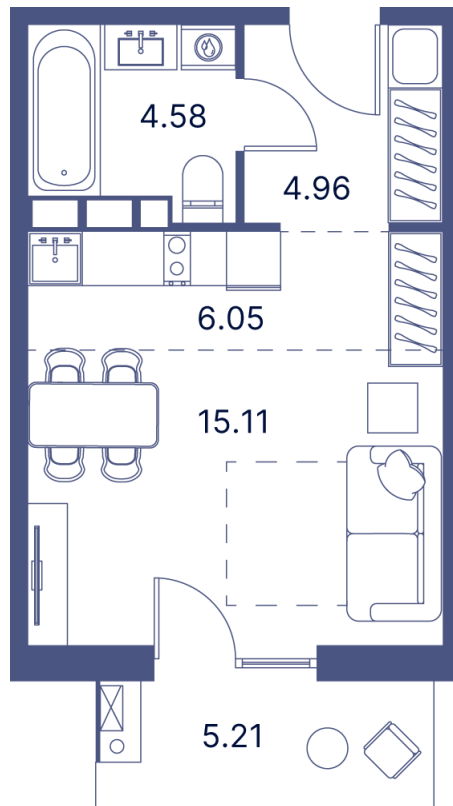

Номер: 67

Студия 40.66 м²

Отсканируйте QR-код и
смотрите на сайте
portdazur.com

114 805 руб.

Чистовая отделка

на Sea Breeze

Корпус

Дом 12

Этаж

10

Секция

1

02.04.2026 06:51 (Мск)

Не является публичной офертой, цена может быть скорректирована. Информация взята с сайта «portdazur.com»

На этаже 10

Студия 40.66 м²