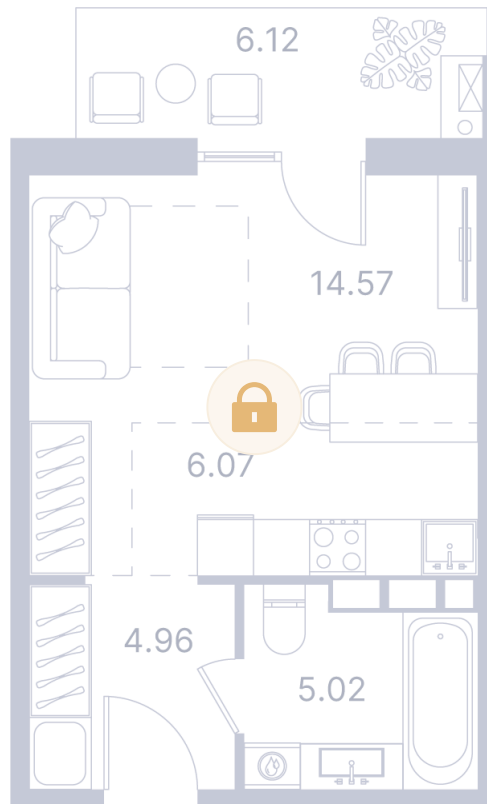

Номер: 237

Студия 42.1 м²

Отсканируйте QR-код и
смотрите на сайте
portdazur.com

Цена по запросу

Чистовая отделка

частично на море

Корпус	Дом 1	Этаж	4
Секция	4		

25.05.2026 13:43 (Мск)

Не является публичной офертой, цена может быть скорректирована.
Информация взята с сайта «portdazur.com».

На этаже 4

Студия 42.1 м²

25.05.2026 13:43 (Мск)

Не является публичной офертой, цена может быть скорректирована.
Информация взята с сайта «portdazur.com».