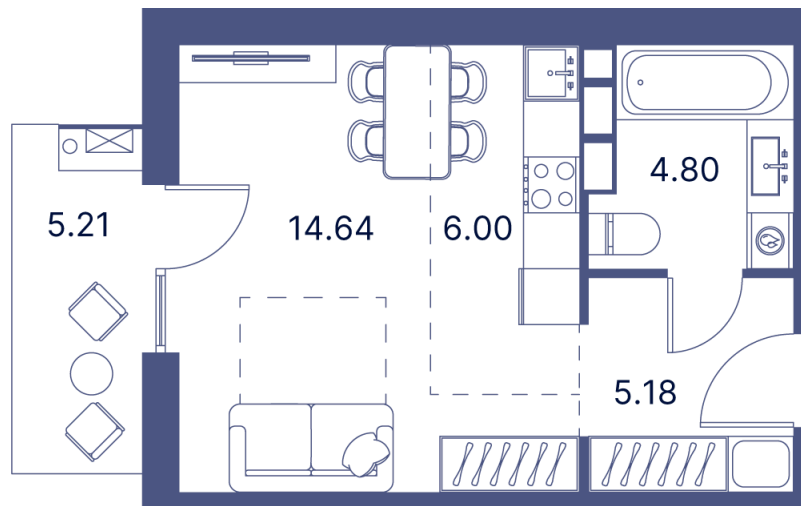

Номер: 466

Студия 43.8 м²

Отсканируйте QR-код и
смотрите на сайте
portdazur.com

Цена по запросу

Чистовая отделка

на бассейн

Корпус	Дом 3	Этаж	6
Секция	9		

25.05.2026 03:14 (Мск)

Не является публичной офертой, цена может быть скорректирована.
Информация взята с сайта «portdazur.com».

На этаже 6

Студия 43.8 м²

25.05.2026 03:14 (Мск)

Не является публичной офертой, цена может быть скорректирована.
Информация взята с сайта «portdazur.com».