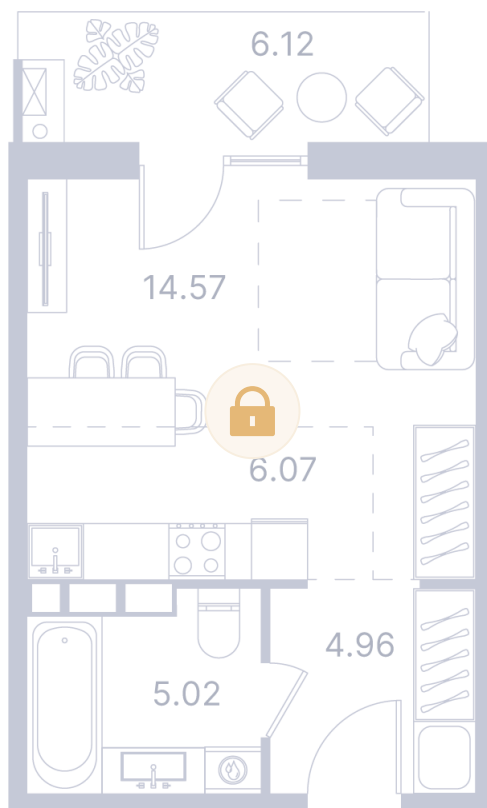

Номер: 250

Студия 42.1 м²

Отсканируйте QR-код и
смотрите на сайте
portdazur.com

129 500 руб.

Чистовая отделка

частично на море

Корпус	Дом 1	Этаж	6
Секция	4		

02.04.2026 13:09 (Мск)

Не является публичной офертой, цена может быть скорректирована. Информация взята с сайта «portdazur.com»

На этаже 6

Студия 42.1 м²

02.04.2026 13:09 (Мск)

Не является публичной офертой, цена может быть скорректирована. Информация взята с сайта «portdazur.com»