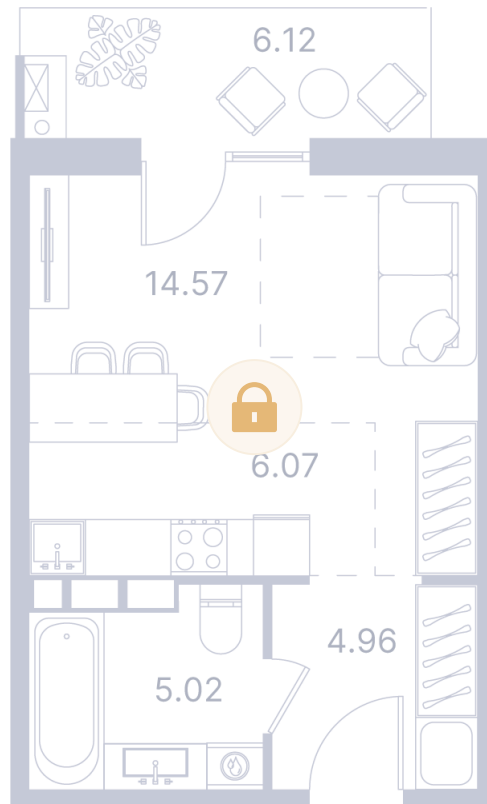

# Студия 42.1 м<sup>2</sup>

Отсканируйте QR-код и  
смотрите на сайте  
portdazur.com