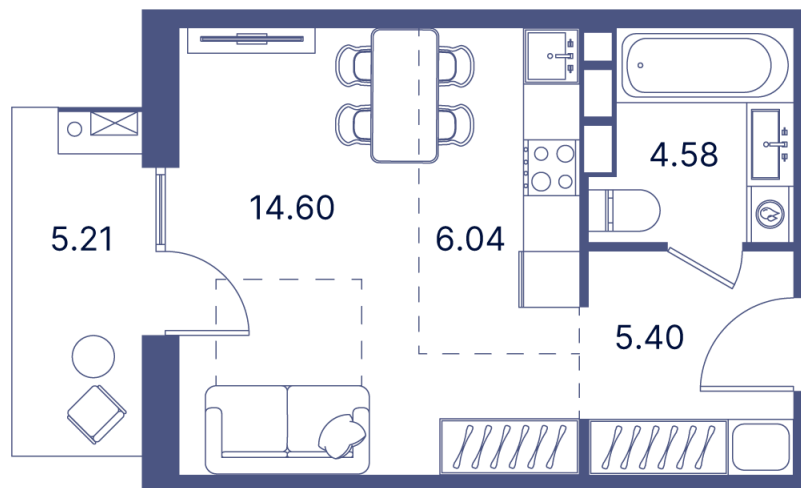

Номер: 286

Студия 42.01 м²

Отсканируйте QR-код и
смотрите на сайте
portdazur.com

121 115 руб.

Чистовая отделка

на бассейн

Корпус	Дом 2	Этаж	7
Секция	6		

02.04.2026 07:43 (Мск)

Не является публичной офертой, цена может быть скорректирована. Информация взята с сайта «portdazur.com»

На этаже 7

Студия 42.01 м²

02.04.2026 07:43 (Мск)

Не является публичной офертой, цена может быть скорректирована. Информация взята с сайта «portdazur.com»