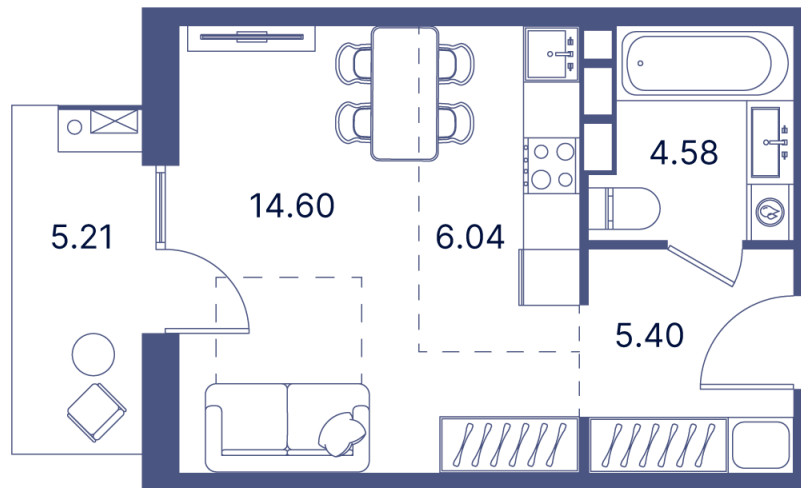

Номер: 286

Студия 42.19 м²

Отсканируйте QR-код и
смотрите на сайте
portdazur.com

Цена по запросу

Чистовая отделка

на бассейн

Корпус	Дом 2	Этаж	7
Секция	6		

25.05.2026 02:58 (Мск)

Не является публичной офертой, цена может быть скорректирована.
Информация взята с сайта «portdazur.com».

На этаже 7

Студия 42.19 м²

25.05.2026 02:58 (Мск)

Не является публичной офертой, цена может быть скорректирована.
Информация взята с сайта «portdazur.com».