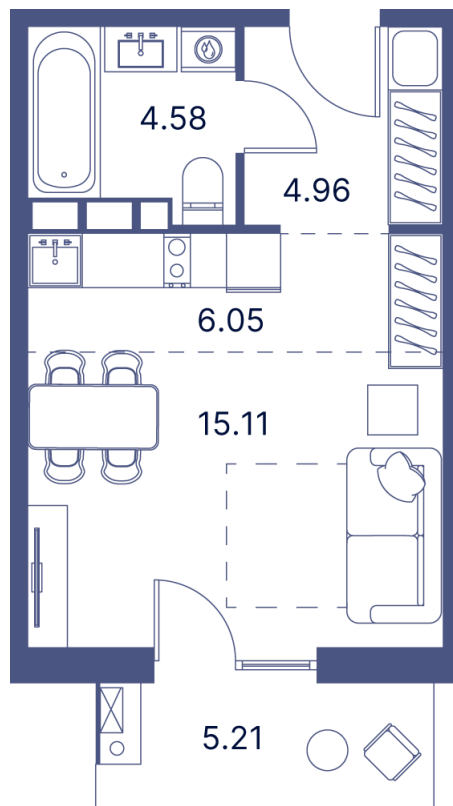

Номер: 121

Студия 40.66 м²

Отсканируйте QR-код и
смотрите на сайте
portdazur.com

Цена по запросу

Чистовая отделка

на Sea Breeze

Корпус	Дом 9	Этаж	17
Секция	1		

25.05.2026 12:33 (Мск)

Не является публичной офертой, цена может быть скорректирована.
Информация взята с сайта «portdazur.com».

На этаже 17

Студия 40.66 м²

25.05.2026 12:33 (Мск)

Не является публичной офертой, цена может быть скорректирована.
Информация взята с сайта «portdazur.com».