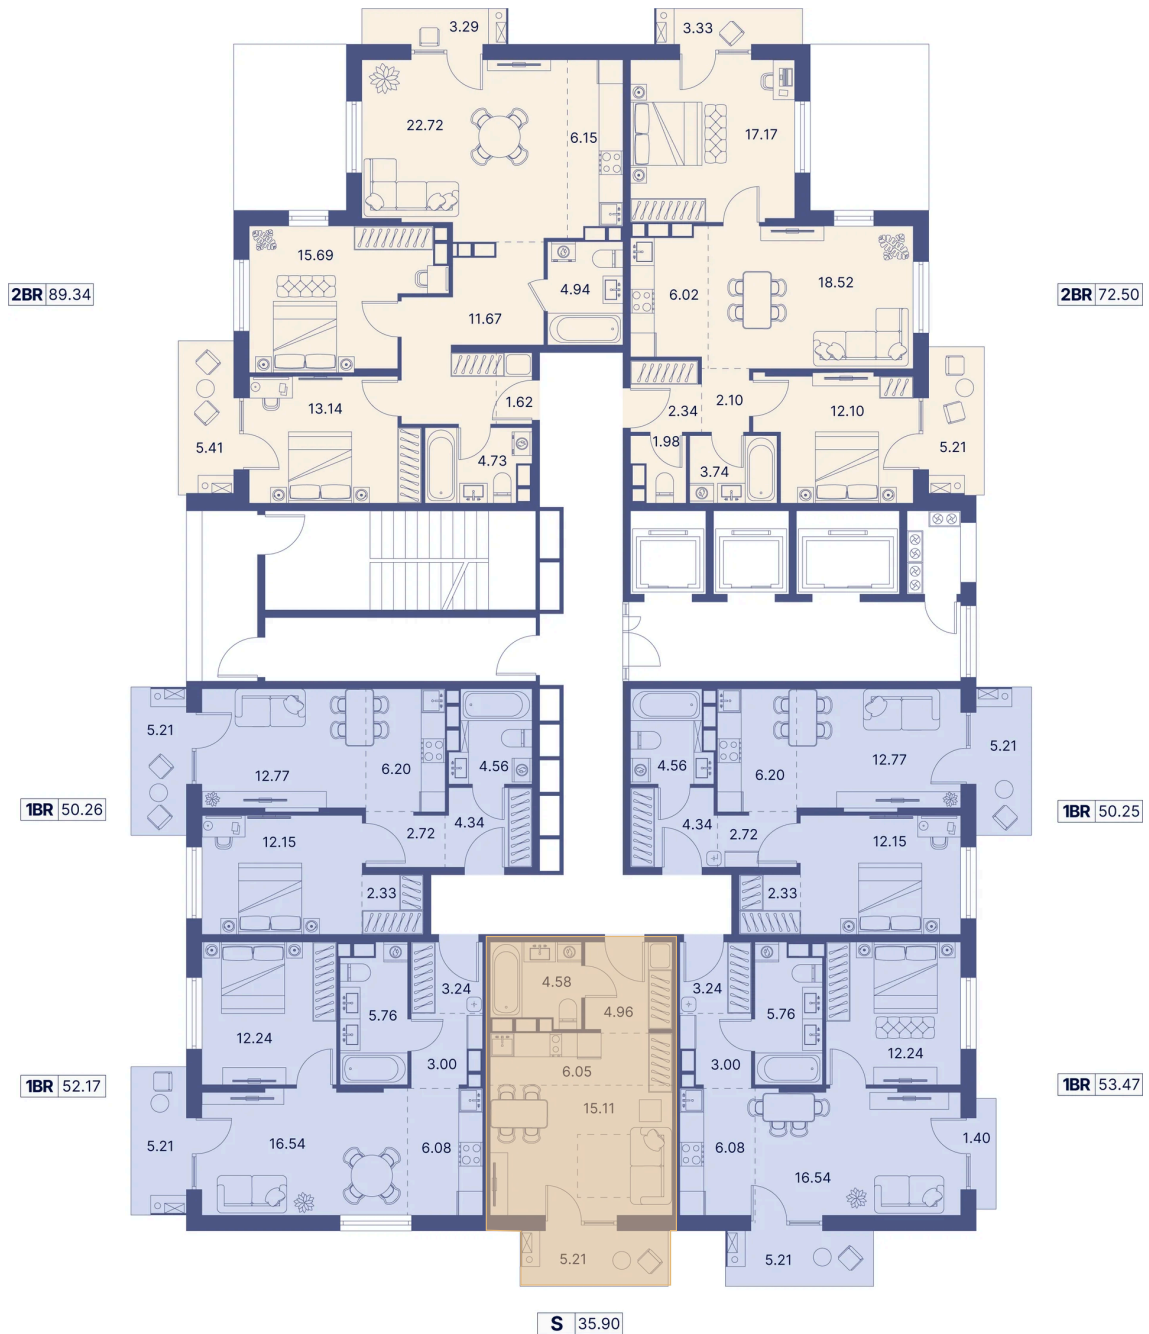

Номер: 121

Студия 40.66 м²

Отсканируйте QR-код и
смотрите на сайте
portdazur.com

Цена по запросу

Чистовая отделка

на Sea Breeze

Корпус	Дом 9	Этаж	17
Секция	1		

25.05.2026 12:33 (Мск)

Не является публичной офертой, цена может быть скорректирована.
Информация взята с сайта «portdazur.com».

На этаже 17

Студия 40.66 м²

25.05.2026 12:33 (Мск)

Не является публичной офертой, цена может быть скорректирована.
Информация взята с сайта «portdazur.com».