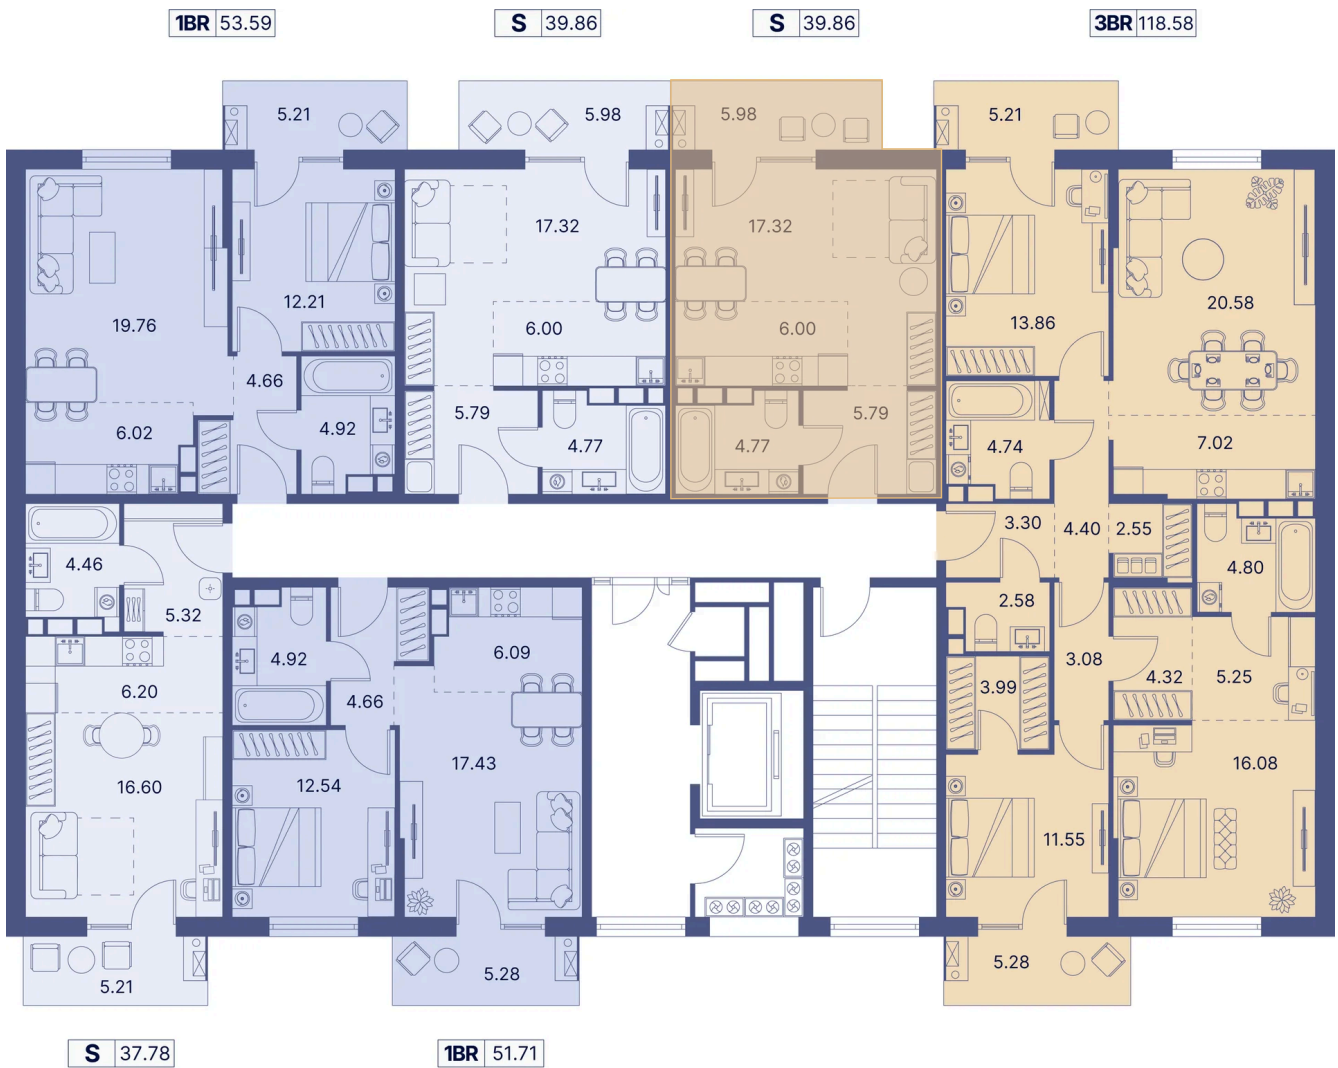

Номер: 287

Студия 45.16 м²

Отсканируйте QR-код и
смотрите на сайте
portdazur.com

Цена по запросу

Чистовая отделка

на Sea Breeze

Корпус	Дом 1	Этаж	6
Секция	5		

26.05.2026 01:25 (Мск)

Не является публичной офертой, цена может быть скорректирована.
Информация взята с сайта «portdazur.com».

На этаже 6

Студия 45.16 м²

26.05.2026 01:25 (Мск)

Не является публичной офертой, цена может быть скорректирована.
Информация взята с сайта «portdazur.com».