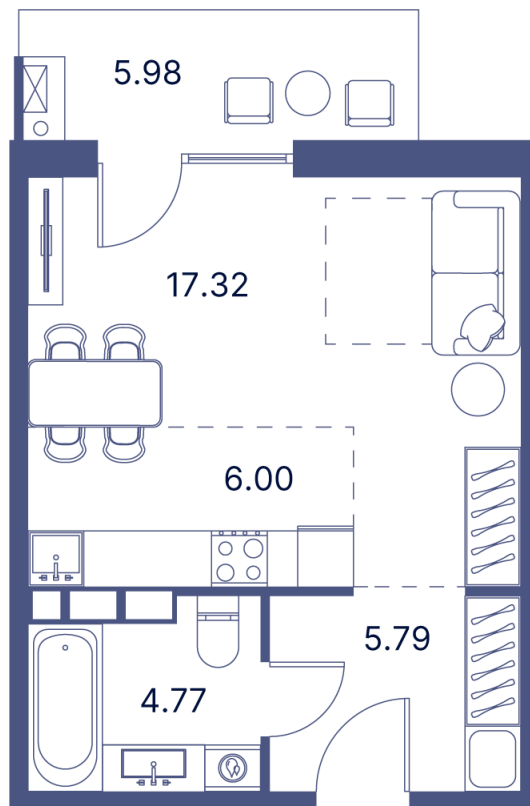

Номер: 287

Студия 45.16 м²

Отсканируйте QR-код и
смотрите на сайте
portdazur.com

Цена по запросу

Чистовая отделка

на Sea Breeze

Корпус	Дом 1	Этаж	6
Секция	5		

26.05.2026 01:25 (Мск)

Не является публичной офертой, цена может быть скорректирована.
Информация взята с сайта «portdazur.com».

На этаже 6

Студия 45.16 м²

26.05.2026 01:25 (Мск)

Не является публичной офертой, цена может быть скорректирована.
Информация взята с сайта «portdazur.com».