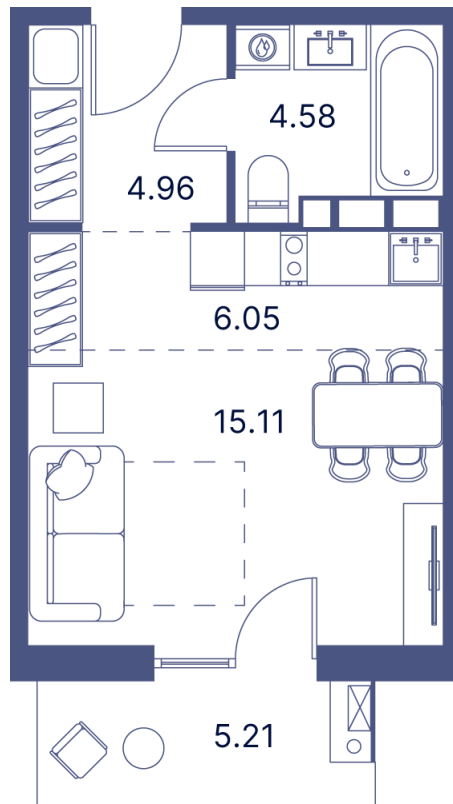

Номер: 11

Студия 40.66 м²

Отсканируйте QR-код и
смотрите на сайте
portdazur.com

Цена по запросу

Чистовая отделка

на Sea Breeze

Корпус	Дом 10	Этаж	3
Секция	1		

25.05.2026 12:22 (Мск)

Не является публичной офертой, цена может быть скорректирована.
Информация взята с сайта «portdazur.com».

На этаже 3

Студия 40.66 м²

25.05.2026 12:22 (Мск)

Не является публичной офертой, цена может быть скорректирована.
Информация взята с сайта «portdazur.com».