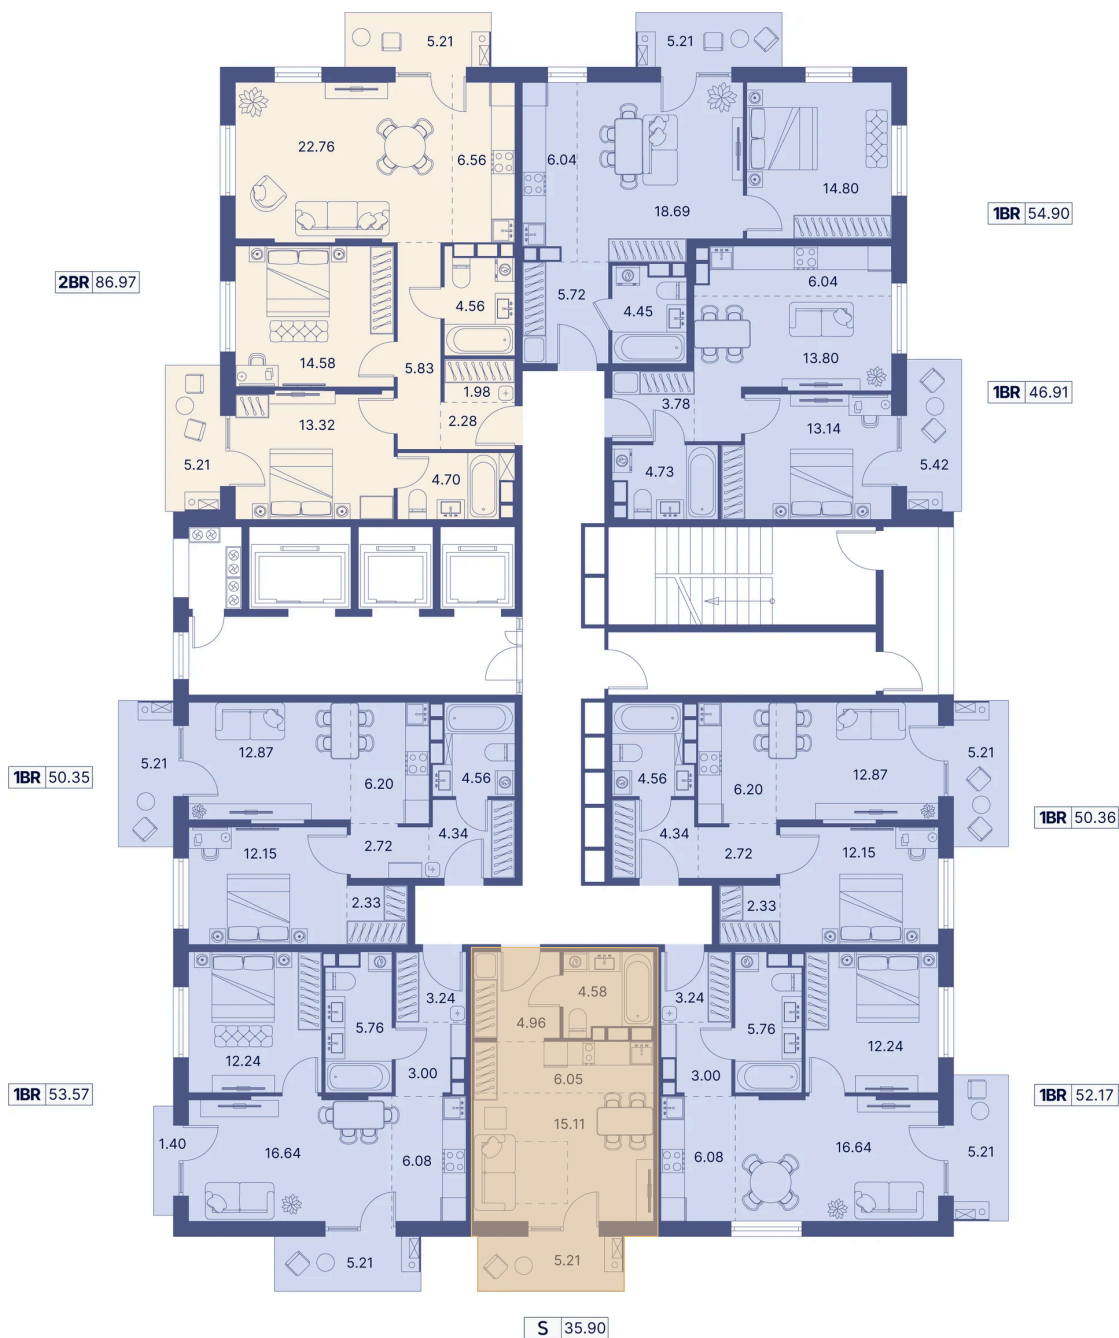

Номер: 11

Студия 40.66 м²

Отсканируйте QR-код и
смотрите на сайте
portdazur.com

Цена по запросу

Чистовая отделка

на Sea Breeze

Корпус	Дом 10	Этаж	3
Секция	1		

25.05.2026 12:22 (Мск)

Не является публичной офертой, цена может быть скорректирована.
Информация взята с сайта «portdazur.com».

На этаже 3

Студия 40.66 м²

25.05.2026 12:22 (Мск)

Не является публичной офертой, цена может быть скорректирована.
Информация взята с сайта «portdazur.com».