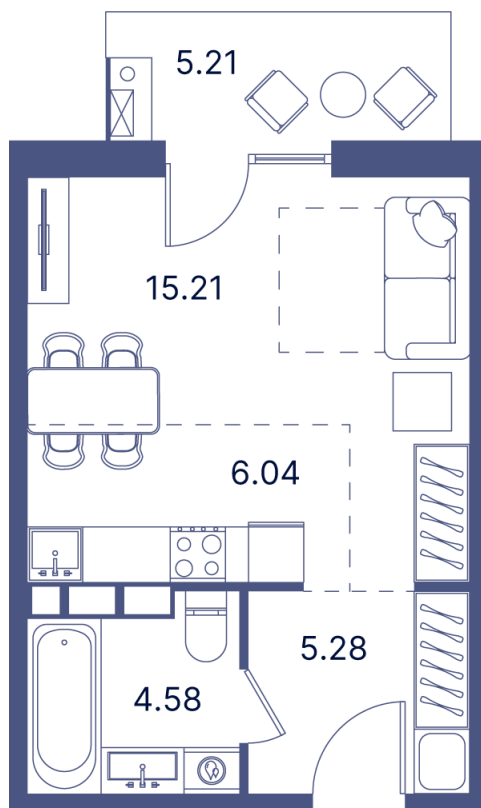

Номер: 312

Студия 41.65 м²

Отсканируйте QR-код и
смотрите на сайте
portdazur.com

Цена по запросу

Чистовая отделка

на Sea Breeze

Корпус

Дом 1

Этаж

4

Секция

6

26.05.2026 03:29 (Мск)

Не является публичной офертой, цена может быть скорректирована.
Информация взята с сайта «portdazur.com».

На этаже 4

Студия 41.65 м²