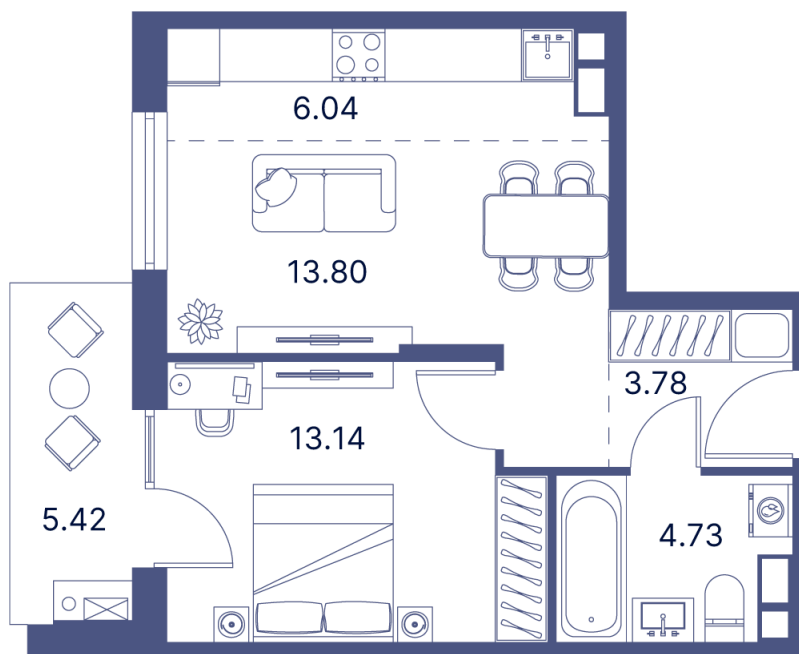

Номер: 80

1 комнатная 55.17 м²

Отсканируйте QR-код и
смотрите на сайте
portdazur.com

Цена по запросу

Чистовая отделка

на Sea Breeze

Корпус	Дом 6	Этаж	11
Секция	1		

25.05.2026 08:56 (Мск)

Не является публичной офертой, цена может быть скорректирована.
Информация взята с сайта «portdazur.com».

На этаже 11

1 комнатная 55.17 м²

25.05.2026 08:56 (Мск)

Не является публичной офертой, цена может быть скорректирована.
Информация взята с сайта «portdazur.com».