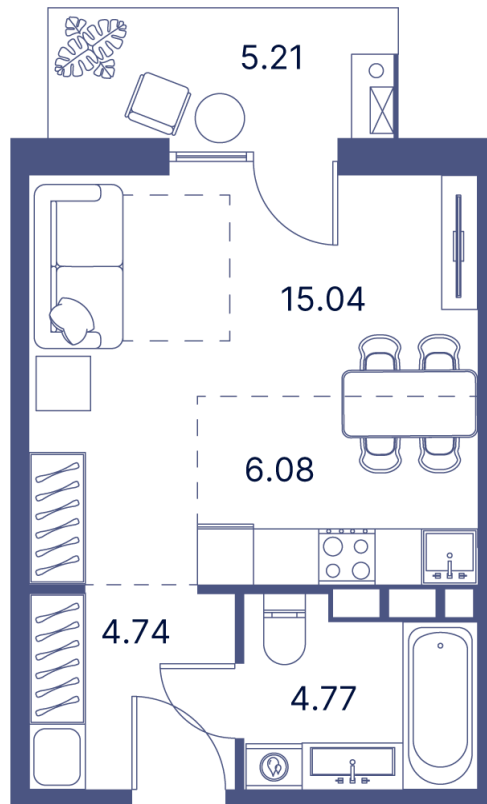

Номер: 610

Студия 42.71 м²

Отсканируйте QR-код и
смотрите на сайте
portdazur.com

135 654 руб.

Чистовая отделка

на бассейн

на море

Корпус	Дом 1	Этаж	10
Секция	11		

02.04.2026 11:06 (Мск)

Не является публичной офертой, цена может быть скорректирована. Информация взята с сайта «portdazur.com»

На этаже 10

Студия 42.71 м²

02.04.2026 11:06 (Мск)

Не является публичной офертой, цена может быть скорректирована. Информация взята с сайта «portdazur.com»