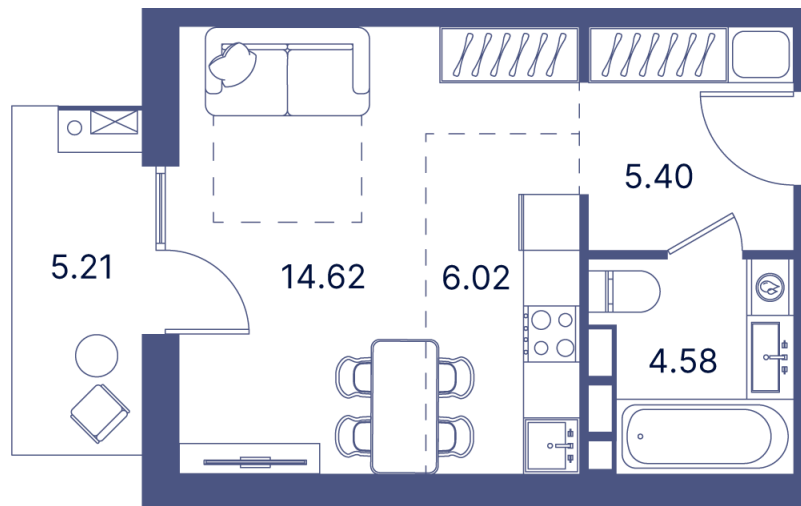

Номер: 247

Студия 42.84 м²

Отсканируйте QR-код и
смотрите на сайте
portdazur.com

Цена по запросу

Чистовая отделка

на бассейн

Корпус	Дом 2	Этаж	2
Секция	6		

26.05.2026 05:53 (Мск)

Не является публичной офертой, цена может быть скорректирована.
Информация взята с сайта «portdazur.com».

На этаже 2

Студия 42.84 м²

26.05.2026 05:53 (Мск)

Не является публичной офертой, цена может быть скорректирована.
Информация взята с сайта «portdazur.com».