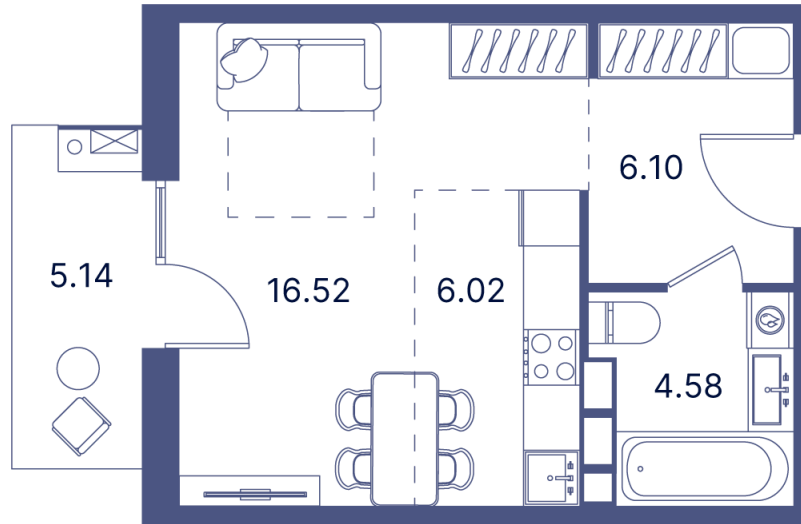

Номер: 285

Студия 44.07 м²

Отсканируйте QR-код и
смотрите на сайте
portdazur.com

Цена по запросу

Чистовая отделка

на бассейн

Корпус	Дом 2	Этаж	6
Секция	6		

25.05.2026 05:25 (Мск)

Не является публичной офертой, цена может быть скорректирована.
Информация взята с сайта «portdazur.com».

На этаже 6

Студия 44.07 м²

25.05.2026 05:25 (Мск)

Не является публичной офертой, цена может быть скорректирована.
Информация взята с сайта «portdazur.com».